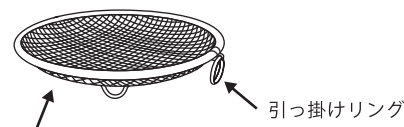

- LW-930015S すっきり暮らす盆ざる 16cm
- LW-930016S すっきり暮らす盆ざる 19cm
- LW-930017S すっきり暮らす盆ざる 22cm
- LW-930018S すっきり暮らす盆ざる 25cm

共通取扱説明書

このたびは当社製品をお買い上げいただきありがとうございます。本説明書をお読みいただき末永くご使用いただけますようお願い申し上げます。尚、本紙は保管して時々読み返していただき、ご使用ください。

⚠ 注意

- ●本来の使用目的以外では使用しないでください。
- ●ひっかけて収納する際は、乗せているものをすべて取り除いてからひっかけてください。落下する恐れがあります。
- ●耐荷重以内でご使用ください。製品が破損し、ケガ等の原因になる恐れがあります。
- ●片寄った荷重をかけないでください。バランスを崩して転倒する恐れがあります。
- ●物を必要以上に入れて持ち上げないでください。変形、破損、落下によるケガの原因となります。
- ●割れ物（ガラス・陶器など）を乗せる際は、破損やケガの恐れがありますので、取り扱いには十分ご注意ください。
- ●別売の持ち上げフックでざるなどを持ち上げる際は、過度に揺らしたり振ったりしないでください。落下する恐れがあります。
- ●食洗機に入れて洗う際は、庫内で製品が動いて他のものにぶつからないように、注意して配置してください。
- ●当製品は食洗機に対応しておりますが、ご使用の際は食洗機及び洗剤に付属している取扱説明書をご確認の上で使用ください。
- ●高温になった本体には直接手を触れないでください。ヤケドをする恐れがあります。
- ●電子レンジやオーブン、直火では使用できません。ご注意ください。
- ●商品に乗ったりしないでください。ケガをする恐れがあります。特にお子様には十分注意してください。
- ●水気が残った状態での長時間のご使用にはご注意ください。ステンレスは、全くサビが出ないということではありません。水道水の塩素等で染み跡などが残る場合があります。洗う際は、スポンジ等で洗ってよく乾かしてください。
- ●塩分や酸等を含んだ汚れを付着したまま放置したり、鉄・アルミ等、異種金属と接触したまま放置するとサビ発生の原因となります。（本体の端面は、直接手で触れるとケガをする恐れがありますので、スポンジ等を介して洗ってください。）
- ●時々、製品に歪み・曲がり等がないか確認してください。異常な状態で使用され続けますと破損やケガ等の原因となります。
- ●天災等の不可抗力やお客様のお取り扱い上の不注意、不当な修理・改造による故障・破損等は責任を負いませんのでご了承ください。
- ●製品の仕様は改良のため、予告なく変更することがあります。

部品明細

●LW-930015S：16cm×1

●LW-930016S：19cm×1

本体に、シリアルナンバーシールが貼り付けてあります。
※16cm は引っ掛けリングが1個のみとなります。

●LW-930017S：22cm×1

●LW-930018S：25cm×1