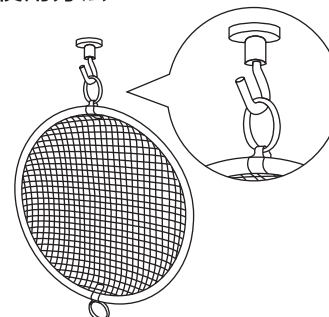

### 部品明細

●LW-930015S：16cm×1

●LW-930016S：19cm×1

本体に、シリアルナンバーシールが貼り付けてあります。  
※16cm は引っ掛けリングが1個のみとなります。

●LW-930017S：22cm×1

●LW-930018S：25cm×1

※こちらの製品は盆ざるの単品です。持ち上げフックは付属していません。

### 使用方法

ひっかけて収納することができます。  
※16cm は引っ掛けリングが1個のみとなります。

リングをつかむことで食材の水切りができます。

フライパンに入れて蒸し器として使うことができます。

※本体に、数字が記載されたシールが貼り付けてあります。これは生産管理上、必要なシリアルナンバーです。剥がして取扱説明書内の指定の位置に貼っていただくか、わかりやすい場所に貼り付けて、なくさないように大切に保管ください。

### 品質表示

- 材質：18-8 ステンレス
- サイズ：16cm / (約) 幅 16.5×奥行 16×高さ 3.5cm  
19cm / (約) 幅 20×奥行 19×高さ 3.5cm  
22cm / (約) 幅 23×奥行 22×高さ 4cm  
25cm / (約) 幅 26×奥行 25×高さ 4cm
- 耐荷重：16・19・22・25cm / (約) 1kg
- 原産国：日本 ※食洗機対応