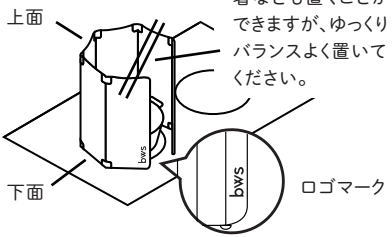

製品詳細

◆外面

上面(波形状になっています)

※品質表示シールの上に、
シリアルナンバーシール
が貼り付けてあります。

品質表示シール
(剥がさずにご使用ください)

下面(平らになっています)

◆内面

上面

下面

※製造工程上、樹脂の成形跡が
ございますが、使用上問題
ございません。

使用方法

箸なども置くことが
できますが、ゆっくり
バランスよく置いて
ください。

鍋等の調理器具から製品を
2cm以上離してご使用ください。

間口を広げるほど転倒の可能性が高くなります。十分ご注意ください。
鍋を丸く囲うように設置すると安定します。バランスよく設置してください。

折りたたみ方

折りたたむ際は上図のようにロゴマークが内側になるように折りたたんでください。

連結パーツの取り付け方

連結パーツが本体から外れてしまった場合、上図のように
連結パーツを両端の突起部分にしっかりと差し込んでください。

⚠ 使用上の注意

- 本製品は、加熱中のIHコンロの周りに置いて油はねを防ぐガードです。本来の使用目的以外で使用しないでください。ケガや破損の恐れがあります。
- キッチンのサイズや種類によっては、使用できない場合があります。予めご了承ください。
- 凹凸がある場所や製品が安定しない場所では使用しないでください。転倒やケガの恐れがあります。
- 間口を広げるほど転倒の可能性が高くなります。十分ご注意ください。鍋を丸く囲うように設置すると安定します。バランスよく設置してください。
- 使用時は、製品にものを引っ掛けたりしないでください。転倒やケガの恐れがあります。
- 使用直後は製品が熱くなっている可能性がありますので、ヤケドには十分ご注意ください。
- ガスの炎やオープン式の排気口・ラジエントヒーターなどの熱源が直接当たる位置で設置・使用しないでください。変形・変色の原因になります。
- 耐熱温度以内でご使用ください。耐熱温度以上で使用すると溶けたり変形・変色する恐れがあります。
- 鍋等の調理器具から製品を2cm以上離してご使用ください。接触すると、溶けたり変形・変色する恐れがあります。
- 製品を落としたり強い衝撃を与えると、製品が破損する恐れがあります。丁寧に取り扱いください。
- 連結パーツの厚みで、折りたたんだ際にやや浮いた状態となりますが使用上問題ありません。予めご了承ください。
- 製品に乗ったり、強い力を加えないでください。変形や破損・転倒やケガの恐れがあります。特にお子様には十分ご注意ください。
- 製造工程上、まれに色ムラが出る場合がありますが、使用上問題ありません。
- 樹脂の性質上、繰り返しの使用や色の濃い食材が付着した場合、汚れや色素の固着の原因になります。ご使用後はできるだけ早く洗ってください。

品質表示

サイズ: 折り畳み時/(約)W120×D38×H306mm、展開時/(約)W725×D10×H306mm
 材質: 本体/ナイロン(耐熱温度100℃)、連結パーツ/シリコンゴム(耐熱温度200℃)
 原産国: 日本

使用できる熱源

電磁調理器

使用できない熱源(IH以外)

ガス ハロゲンヒーター ラジエントヒーター シューズヒーター エンクロヒーター

※品質表示シールの上に、数字が記載されたシールが貼り付けてあります。これは生産管理上、必要な