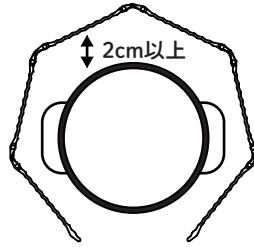

製品詳細

◆外面

上面(波形状になっています)

※品質表示シールの上に、
シリアルナンバーシール
が貼り付けてあります。

品質表示シール
(剥がさずにご使用ください)

下面(平らになっています)

◆内面

上面

下面

※製造工程上、樹脂の成形跡が
ございますが、使用上問題
ございません。

使用方法

箸なども置くことが
できますが、ゆっくり
バランスよく置いて
ください。

鍋等の調理器具から製品を
2cm以上離してご使用ください。

間口を広げるほど転倒の可能性が高くなります。十分ご注意ください。
鍋を丸く囲うように設置すると安定します。バランスよく設置してください。

折りたたみ方

折りたたむ際は上図のようにロゴマークが内側になるように折りたたんでください。

連結パーツの取り付け方

連結パーツが本体から外れてしまった場合、上図のように
連結パーツを両端の突起部分にしっかりと差し込んでください。

⚠ 使用上の注意

- 本製品は、加熱中のIHコンロの周りに置いて油はねを防ぐガードです。本来の使用目的以外で使用しないでください。ケガや破損の恐れがあります。
- キッチンのサイズや種類によっては、使用できない場合があります。予めご了承ください。
- 凹凸がある場所や製品が安定しない場所では使用しないでください。転倒やケガの恐れがあります。
- 間口を広げるほど転倒の可能性が高くなります。十分ご注意ください。鍋を丸く囲うように設置すると安定します。バランスよく設置してください。
- 使用時は、製品にものを引っ掛けたりしないでください。転倒やケガの恐れがあります。
- 使用直後は製品が熱くなっている可能性がありますので、ヤケドには十分ご注意ください。
- ガスの炎やオープン式の排気口・ラジエントヒーターなどの熱源が直接当たる位置で設置・使用しないでください。変形・変色の原因になります。
- 耐熱温度以内でご使用ください。耐熱温度以上で使用すると溶けたり変形・変色する恐れがあります。
- 鍋等の調理器具から製品を2cm以上離してご使用ください。接触すると、溶けたり変形・変色する恐れがあります。
- 製品を落としたり強い衝撃を与えると、製品が破損する恐れがあります。丁寧に取り扱いください。
- 連結パーツの厚みで、折りたたんだ際にやや浮いた状態となりますが使用上問題ありません。予めご了承ください。
- 製品に乗ったり、強い力を加えないでください。変形や破損・転倒やケガの恐れがあります。特にお子様には十分ご注意ください。
- 製造工程上、まれに色ムラが出る場合がありますが、使用上問題ありません。
- 樹脂の性質上、繰り返しの使用や色の濃い食材が付着した場合、汚れや色素の固着の原因になります。ご使用後はできるだけ早く洗ってください。

品質表示

サイズ: 折り畳み時/(約)W120×D38×H306mm、展開時/(約)W725×D10×H306mm
 材質: 本体/ナイロン(耐熱温度100℃)、連結パーツ/シリコンゴム(耐熱温度200℃)
 原産国: 日本

使用できる熱源

電磁調理器

使用できない熱源(IH以外)

ガス ハロゲンヒーター ラジエントヒーター シューズヒーター エンクロヒーター

※品質表示シールの上に、数字が記載されたシールが貼り付けてあります。これは生産管理上、必要な