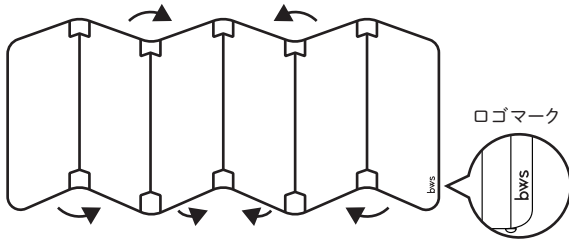

製品詳細

◆外面

上面(波形状になっています)

※品質表示シールの上に、
シリアルナンバーシール
が貼り付けてあります。

品質表示シール
(剥がさずにご使用ください)

下面(平らになっています)

◆内面

上面

下面

※製造工程上、樹脂の成形跡が
ございますが、使用上問題
ございません。

使用方法

箸なども置くことが
できますが、ゆっくり
バランスよく置いて
ください。

鍋等の調理器具から製品を
2cm以上離してご使用ください。

間口を広げるほど転倒の可能性が高くなります。十分ご注意ください。
鍋を丸く囲うように設置すると安定します。バランスよく設置してください。

折りたたみ方

折りたたむ際は上図のようにロゴマークが内側になるように折りたたんでください。

連結パーツの取り付け方

連結パーツが本体から外れてしまった場合、上図のように
連結パーツを両端の突起部分にしっかりと差し込んでください。

⚠ 使用上の注意

- 本製品は、加熱中のIHコンロの周りに置いて油はねを防ぐガードです。本来の使用目的以外で使用しないでください。ケガや破損の恐れがあります。
- キッチンのサイズや種類によっては、使用できない場合があります。予めご了承ください。
- 凹凸がある場所や製品が安定しない場所では使用しないでください。転倒やケガの恐れがあります。
- 間口を広げるほど転倒の可能性が高くなります。十分ご注意ください。鍋を丸く囲うように設置すると安定します。バランスよく設置してください。
- 使用時は、製品にものを引っ掛けたりしないでください。転倒やケガの恐れがあります。
- 使用直後は製品が熱くなっている可能性がありますので、ヤケドには十分ご注意ください。
- ガスの炎やオープン式の排気口・ラジエントヒーターなどの熱源が直接当たる位置で設置・使用しないでください。変形・変色の原因になります。
- 耐熱温度以内でご使用ください。耐熱温度以上で使用すると溶けたり変形・変色する恐れがあります。
- 鍋等の調理器具から製品を2cm以上離してご使用ください。接触すると、溶けたり変形・変色する恐れがあります。
- 製品を落としたり強い衝撃を与えると、製品が破損する恐れがあります。丁寧に取り扱いください。
- 連結パーツの厚みで、折りたたんだ際にやや浮いた状態となりますが使用上問題ありません。予めご了承ください。
- 製品に乗ったり、強い力を加えないでください。変形や破損・転倒やケガの恐れがあります。特にお子様には十分ご注意ください。
- 製造工程上、まれに色ムラが出る場合がありますが、使用上問題ありません。
- 樹脂の性質上、繰り返しの使用や色の濃い食材が付着した場合、汚れや色素の固着の原因になります。ご使用後はできるだけ早く洗ってください。

品質表示

サイズ: 折り畳み時/(約)W120×D38×H306mm、展開時/(約)W725×D10×H306mm
 材質: 本体/ナイロン(耐熱温度100℃)、連結パーツ/シリコンゴム(耐熱温度200℃)
 原産国: 日本

使用できる熱源

電磁調理器

使用できない熱源(IH以外)

ガス ハロゲンヒーター ラジエントヒーター シューズヒーター エンクロヒーター

※品質表示シールの上に、数字が記載されたシールが貼り付けてあります。これは生産管理上、必要な