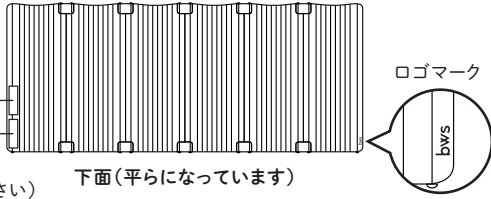

製品詳細

◆外面

上面(波形状になっています)

※品質表示シールの上に、
シリアルナンバーシール
が貼り付けてあります。

品質表示シール
(剥がさずにご使用ください)

下面(平らになっています)

◆内面

上面

下面

※製造工程上、樹脂の成形跡が
ございますが、使用上問題
ございません。

使用方法

箸なども置くことが
できますが、ゆっくり
バランスよく置いて
ください。

鍋等の調理器具から製品を
2cm以上離してご使用ください。

間口を広げるほど転倒の可能性が高くなります。十分ご注意ください。
鍋を丸く囲うように設置すると安定します。バランスよく設置してください。

折りたたみ方

折りたたむ際は上図のようにロゴマークが内側になるように折りたたんでください。

連結パーツの取り付け方

連結パーツが本体から外れてしまった場合、上図のように
連結パーツを両端の突起部分にしっかりと差し込んでください。

⚠ 使用上の注意

- 本製品は、加熱中のIHコンロの周りに置いて油はねを防ぐガードです。本来の使用目的以外で使用しないでください。ケガや破損の恐れがあります。
- キッチンのサイズや種類によっては、使用できない場合があります。予めご了承ください。
- 凹凸がある場所や製品が安定しない場所では使用しないでください。転倒やケガの恐れがあります。
- 間口を広げるほど転倒の可能性が高くなります。十分ご注意ください。鍋を丸く囲うように設置すると安定します。バランスよく設置してください。
- 使用時は、製品にものを引っ掛けたりしないでください。転倒やケガの恐れがあります。
- 使用直後は製品が熱くなっている可能性がありますので、ヤケドには十分ご注意ください。
- ガスの炎やオープン式の排気口・ラジエントヒーターなどの熱源が直接当たる位置で設置・使用しないでください。変形・変色の原因になります。
- 耐熱温度以内でご使用ください。耐熱温度以上で使用すると溶けたり変形・変色する恐れがあります。
- 鍋等の調理器具から製品を2cm以上離してご使用ください。接触すると、溶けたり変形・変色する恐れがあります。
- 製品を落としたり強い衝撃を与えると、製品が破損する恐れがあります。丁寧に取り扱いください。
- 連結パーツの厚みで、折りたたんだ際にやや浮いた状態となりますが使用上問題ありません。予めご了承ください。
- 製品に乗ったり、強い力を加えないでください。変形や破損・転倒やケガの恐れがあります。特にお子様には十分ご注意ください。
- 製造工程上、まれに色ムラが出る場合がありますが、使用上問題ありません。
- 樹脂の性質上、繰り返しの使用や色の濃い食材が付着した場合、汚れや色素の固着の原因になります。ご使用後はできるだけ早く洗ってください。

品質表示

サイズ: 折り畳み時/(約)W120×D38×H306mm、展開時/(約)W725×D10×H306mm
 材質: 本体/ナイロン(耐熱温度100℃)、連結パーツ/シリコンゴム(耐熱温度200℃)
 原産国: 日本

使用できる熱源

電磁調理器

使用できない熱源(IH以外)

ガス ハロゲンヒーター ラジエントヒーター シューズヒーター エンクロヒーター

※品質表示シールの上に、数字が記載されたシールが貼り付けてあります。これは生産管理上、必要な