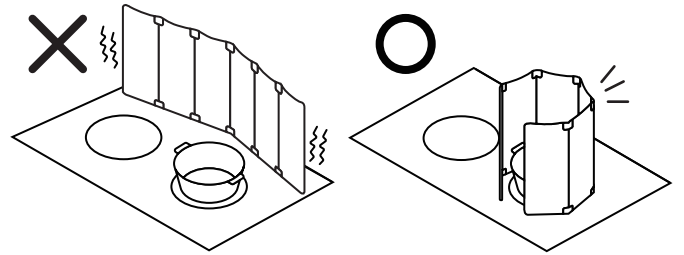

製品詳細

◆外面

上面(波形状になっています)

※品質表示シールの上に、
シリアルナンバーシール
が貼り付けてあります。

品質表示シール
(剥がさずにご使用ください)

下面(平らになっています)

◆内面

上面

下面

※製造工程上、樹脂の成形跡が
ございますが、使用上問題
ございません。

使用方法

箸なども置くことが
できますが、ゆっくり
バランスよく置いて
ください。

鍋等の調理器具から製品を
2cm以上離してご使用ください。

間口を広げるほど転倒の可能性が高くなります。十分ご注意ください。
鍋を丸く囲うように設置すると安定します。バランスよく設置してください。

折りたたみ方

折りたたむ際は上図のようにロゴマークが内側になるように折りたたんでください。

連結パーツの取り付け方

連結パーツが本体から外れてしまった場合、上図のように
連結パーツを両端の突起部分にしっかりと差し込んでください。

⚠ 使用上の注意

- 本製品は、加熱中のIHコンロの周りに置いて油はねを防ぐガードです。本来の使用目的以外で使用しないでください。ケガや破損の恐れがあります。
- キッチンのサイズや種類によっては、使用できない場合があります。予めご了承ください。
- 凹凸がある場所や製品が安定しない場所では使用しないでください。転倒やケガの恐れがあります。
- 間口を広げるほど転倒の可能性が高くなります。十分ご注意ください。鍋を丸く囲うように設置すると安定します。バランスよく設置してください。
- 使用時は、製品にものを引っ掛けたりしないでください。転倒やケガの恐れがあります。
- 使用直後は製品が熱くなっている可能性がありますので、ヤケドには十分ご注意ください。
- ガスの炎やオープン式の排気口・ラジエントヒーターなどの熱源が直接当たる位置で設置・使用しないでください。変形・変色の原因になります。
- 耐熱温度以内でご使用ください。耐熱温度以上で使用すると溶けたり変形・変色する恐れがあります。
- 鍋等の調理器具から製品を2cm以上離してご使用ください。接触すると、溶けたり変形・変色する恐れがあります。
- 製品を落としたり強い衝撃を与えると、製品が破損する恐れがあります。丁寧に取り扱いください。
- 連結パーツの厚みで、折りたたんだ際にやや浮いた状態となりますが使用上問題ありません。予めご了承ください。
- 製品に乗ったり、強い力を加えないでください。変形や破損・転倒やケガの恐れがあります。特にお子様には十分ご注意ください。
- 製造工程上、まれに色ムラが出る場合がありますが、使用上問題ありません。
- 樹脂の性質上、繰り返しの使用や色の濃い食材が付着した場合、汚れや色素の固着の原因になります。ご使用後はできるだけ早く洗ってください。

品質表示

サイズ: 折り畳み時/(約)W120×D38×H306mm、展開時/(約)W725×D10×H306mm
 材質: 本体/ナイロン(耐熱温度100℃)、連結パーツ/シリコンゴム(耐熱温度200℃)
 原産国: 日本

使用できる熱源

電磁調理器

使用できない熱源(IH以外)

ガス ハロゲンヒーター ラジエントヒーター シューズヒーター エンクロヒーター

※品質表示シールの上に、数字が記載されたシールが貼り付けてあります。これは生産管理上、必要な