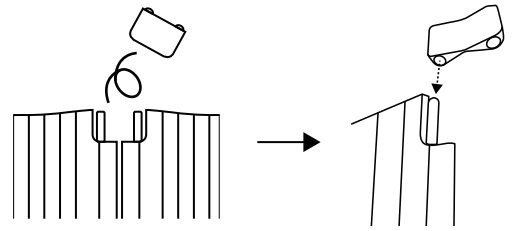

製品詳細

◆外面

上面(波形状になっています)

※品質表示シールの上に、
シリアルナンバーシール
が貼り付けてあります。

品質表示シール
(剥がさずにご使用ください)

下面(平らになっています)

◆内面

上面

下面

※製造工程上、樹脂の成形跡が
ございますが、使用上問題
ございません。

使用方法

箸なども置くことが
できますが、ゆっくり
バランスよく置いて
ください。

鍋等の調理器具から製品を
2cm以上離してご使用ください。

間口を広げるほど転倒の可能性が高くなります。十分ご注意ください。
鍋を丸く囲うように設置すると安定します。バランスよく設置してください。

折りたたみ方

折りたたむ際は上図のようにロゴマークが内側になるように折りたたんでください。

連結パーツの取り付け方

連結パーツが本体から外れてしまった場合、上図のように
連結パーツを両端の突起部分にしっかりと差し込んでください。

⚠ 使用上の注意

- 本製品は、加熱中のIHコンロの周りに置いて油はねを防ぐガードです。本来の使用目的以外で使用しないでください。ケガや破損の恐れがあります。
- キッチンのサイズや種類によっては、使用できない場合があります。予めご了承ください。
- 凹凸がある場所や製品が安定しない場所では使用しないでください。転倒やケガの恐れがあります。
- 間口を広げるほど転倒の可能性が高くなります。十分ご注意ください。鍋を丸く囲うように設置すると安定します。バランスよく設置してください。
- 使用時は、製品にものを引っ掛けたりしないでください。転倒やケガの恐れがあります。
- 使用直後は製品が熱くなっている可能性がありますので、ヤケドには十分ご注意ください。
- ガスの炎やオープン式の排気口・ラジエントヒーターなどの熱源が直接当たる位置で設置・使用しないでください。変形・変色の原因になります。
- 耐熱温度以内でご使用ください。耐熱温度以上で使用すると溶けたり変形・変色する恐れがあります。
- 鍋等の調理器具から製品を2cm以上離してご使用ください。接触すると、溶けたり変形・変色する恐れがあります。
- 製品を落としたり強い衝撃を与えると、製品が破損する恐れがあります。丁寧に取り扱いください。
- 連結パーツの厚みで、折りたたんだ際にやや浮いた状態となりますが使用上問題ありません。予めご了承ください。
- 製品に乗ったり、強い力を加えないでください。変形や破損・転倒やケガの恐れがあります。特にお子様には十分ご注意ください。
- 製造工程上、まれに色ムラが出る場合がありますが、使用上問題ありません。
- 樹脂の性質上、繰り返しの使用や色の濃い食材が付着した場合、汚れや色素の固着の原因になります。ご使用後はできるだけ早く洗ってください。

品質表示

サイズ: 折り畳み時/(約)W120×D38×H306mm、展開時/(約)W725×D10×H306mm
 材質: 本体/ナイロン(耐熱温度100℃)、連結パーツ/シリコンゴム(耐熱温度200℃)
 原産国: 日本

使用できる熱源

電磁調理器

使用できない熱源(IH以外)

ガス ハロゲンヒーター ラジエントヒーター シューズヒーター エンクロヒーター

※品質表示シールの上に、数字が記載されたシールが貼り付けてあります。これは生産管理上、必要な