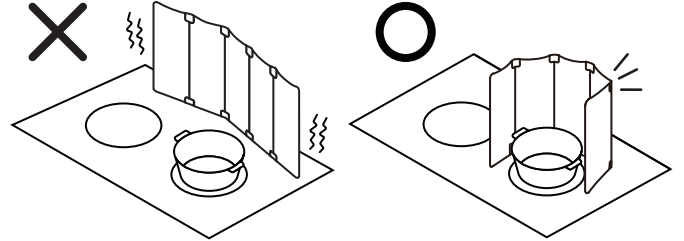

製品詳細

◆外面

※品質表示シールの上に、
シリアルナンバーシール
が貼り付けてあります。

品質表示シール
(剥がさずにご使用ください)

上面(波形状になっています)

下面(平らになっています)

◆内面

上面

下面

※製造工程上、樹脂の成形跡が
ございますが、使用上問題
ございません。

使用方法

使用する際は上下を確認し、上図のようにロゴ
マークが左外側になるように設置してください。

箸なども置くことが
できますが、ゆっくり
バランスよく置いて
ください。

鍋等の調理器具から製品を
2cm以上離してご使用ください。

間口を広げるほど転倒の可能性が高くなります。十分ご注意ください。
鍋を丸く囲うように設置すると安定します。バランスよく設置してください。

折りたたみ方

折りたたむ際は上図のようにロゴマークが内側になるように折りたたんでください。

連結パーツの取り付け方

連結パーツが本体から外れてしまった場合、上図のように
連結パーツを両端の突起部分にしっかりと差し込んでください。

⚠ 使用上の注意

- 本製品は、加熱中のIHコンロの周りに置いて油はねを防ぐガードです。本来の使用目的以外で使用しないでください。ケガや破損の恐れがあります。
- キッチンのサイズや種類によっては、使用できない場合があります。予めご了承ください。
- 凹凸がある場所や製品が安定しない場所では使用しないでください。転倒やケガの恐れがあります。
- 間口を広げるほど転倒の可能性が高くなります。十分ご注意ください。鍋を丸く囲うように設置すると安定します。バランスよく設置してください。
- 使用時は、製品にものを引っ掛けたりしないでください。転倒やケガの恐れがあります。
- 使用直後は製品が熱くなっている可能性がありますので、ヤケドには十分ご注意ください。
- ガスの炎やオーブンの排気口・ラジエントヒーターなどの熱源が直接当たる位置で設置・使用しないでください。変形・変色の原因になります。
- 耐熱温度以内でご使用ください。耐熱温度以上で使用すると溶けたり変形・変色する恐れがあります。
- 鍋等の調理器具から製品を2cm以上離してご使用ください。接触すると、溶けたり変形・変色する恐れがあります。
- 製品を落としたり強い衝撃を与えると、製品が破損する恐れがあります。丁寧に取り扱いください。
- 連結パーツの厚みで、折りたたんだ際にやや浮いた状態となりますが使用上問題ありません。予めご了承ください。
- 製品に乗ったり、強い力を加えないでください。変形や破損・転倒やケガの恐れがあります。特にお子様には十分ご注意ください。
- 製造工程上、まれに色ムラが出る場合がありますが、使用上問題ありません。
- 樹脂の性質上、繰り返しの使用や色の濃い食材が付着した場合、汚れや色素の固着の原因になります。ご使用後はできるだけ早く洗ってください。

品質表示

サイズ: 折り畳み時/(約)W120×D32×H306mm、展開時/(約)W605×D10×H306mm
 材質: 本体/ナイロン(耐熱温度100℃)、連結パーツ/シリコンゴム(耐熱温度200℃)
 原産国: 日本

使用できる熱源

電磁調理器

使用できない熱源(IH以外)

ガス ハロゲンヒーター ラジエントヒーター シューズヒーター エンクロヒーター

※品質表示シールの上に、数字が記載されたシールが貼り付けてあります。これは生産管理上、必要な