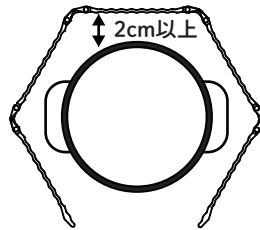

製品詳細

◆外面

※品質表示シールの上に、
シリアルナンバーシール
が貼り付けてあります。

品質表示シール
(剥がさずにご使用ください)

上面(波形状になっています)

下面(平らになっています)

◆内面

上面

下面

※製造工程上、樹脂の成形跡が
ございますが、使用上問題
ございません。

使用方法

使用する際は上下を確認し、上図のようにロゴ
マークが左外側になるように設置してください。

箸なども置くことが
できますが、ゆっくり
バランスよく置いて
ください。

鍋等の調理器具から製品を
2cm以上離してご使用ください。

間口を広げるほど転倒の可能性が高くなります。十分ご注意ください。
鍋を丸く囲うように設置すると安定します。バランスよく設置してください。

折りたたみ方

折りたたむ際は上図のようにロゴマークが内側になるように折りたたんでください。

連結パーツの取り付け方

連結パーツが本体から外れてしまった場合、上図のように
連結パーツを両端の突起部分にしっかりと差し込んでください。

⚠ 使用上の注意

- 本製品は、加熱中のIHコンロの周りに置いて油はねを防ぐガードです。本来の使用目的以外で使用しないでください。ケガや破損の恐れがあります。
- キッチンのサイズや種類によっては、使用できない場合があります。予めご了承ください。
- 凹凸がある場所や製品が安定しない場所では使用しないでください。転倒やケガの恐れがあります。
- 間口を広げるほど転倒の可能性が高くなります。十分ご注意ください。鍋を丸く囲うように設置すると安定します。バランスよく設置してください。
- 使用時は、製品にものを引っ掛けたりしないでください。転倒やケガの恐れがあります。
- 使用直後は製品が熱くなっている可能性がありますので、ヤケドには十分ご注意ください。
- ガスの炎やオーブンの排気口・ラジエントヒーターなどの熱源が直接当たる位置で設置・使用しないでください。変形・変色の原因になります。
- 耐熱温度以内でご使用ください。耐熱温度以上で使用すると溶けたり変形・変色する恐れがあります。
- 鍋等の調理器具から製品を2cm以上離してご使用ください。接触すると、溶けたり変形・変色する恐れがあります。
- 製品を落としたり強い衝撃を与えると、製品が破損する恐れがあります。丁寧に取り扱いください。
- 連結パーツの厚みで、折りたたんだ際にやや浮いた状態となりますが使用上問題ありません。予めご了承ください。
- 製品に乗ったり、強い力を加えないでください。変形や破損・転倒やケガの恐れがあります。特にお子様には十分ご注意ください。
- 製造工程上、まれに色ムラが出る場合がありますが、使用上問題ありません。
- 樹脂の性質上、繰り返しの使用や色の濃い食材が付着した場合、汚れや色素の固着の原因になります。ご使用後はできるだけ早く洗ってください。

品質表示

サイズ: 折り畳み時/(約)W120×D32×H306mm、展開時/(約)W605×D10×H306mm
 材質: 本体/ナイロン(耐熱温度100℃)、連結パーツ/シリコンゴム(耐熱温度200℃)
 原産国: 日本

使用できる熱源

電磁調理器

使用できない熱源(IH以外)

ガス ハロゲンヒーター ラジエントヒーター シューズヒーター エンクロヒーター

※品質表示シールの上に、数字が記載されたシールが貼り付けてあります。これは生産管理上、必要な