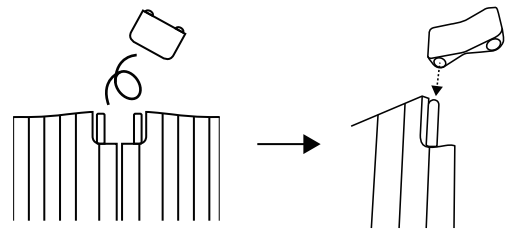

製品詳細

◆外面

※品質表示シールの上に、
シリアルナンバーシール
が貼り付けてあります。

品質表示シール
(剥がさずにご使用ください)

上面(波形状になっています)

下面(平らになっています)

◆内面

上面

下面

※製造工程上、樹脂の成形跡が
ございますが、使用上問題
ございません。

使用方法

使用する際は上下を確認し、上図のようにロゴ
マークが左外側になるように設置してください。

箸なども置くことが
できますが、ゆっくり
バランスよく置いて
ください。

鍋等の調理器具から製品を
2cm以上離してご使用ください。

間口を広げるほど転倒の可能性が高くなります。十分ご注意ください。
鍋を丸く囲うように設置すると安定します。バランスよく設置してください。

折りたたみ方

折りたたむ際は上図のようにロゴマークが内側になるように折りたたんでください。

連結パーツの取り付け方

連結パーツが本体から外れてしまった場合、上図のように
連結パーツを両端の突起部分にしっかりと差し込んでください。

⚠ 使用上の注意

- 本製品は、加熱中のIHコンロの周りに置いて油はねを防ぐガードです。本来の使用目的以外で使用しないでください。ケガや破損の恐れがあります。
- キッチンのサイズや種類によっては、使用できない場合があります。予めご了承ください。
- 凹凸がある場所や製品が安定しない場所では使用しないでください。転倒やケガの恐れがあります。
- 間口を広げるほど転倒の可能性が高くなります。十分ご注意ください。鍋を丸く囲うように設置すると安定します。バランスよく設置してください。
- 使用時は、製品にものを引っ掛けたりしないでください。転倒やケガの恐れがあります。
- 使用直後は製品が熱くなっている可能性がありますので、ヤケドには十分ご注意ください。
- ガスの炎やオーブンの排気口・ラジエントヒーターなどの熱源が直接当たる位置で設置・使用しないでください。変形・変色の原因になります。
- 耐熱温度以内でご使用ください。耐熱温度以上で使用すると溶けたり変形・変色する恐れがあります。
- 鍋等の調理器具から製品を2cm以上離してご使用ください。接触すると、溶けたり変形・変色する恐れがあります。
- 製品を落としたり強い衝撃を与えると、製品が破損する恐れがあります。丁寧に取り扱いください。
- 連結パーツの厚みで、折りたたんだ際にやや浮いた状態となりますが使用上問題ありません。予めご了承ください。
- 製品に乗ったり、強い力を加えないでください。変形や破損・転倒やケガの恐れがあります。特にお子様には十分ご注意ください。
- 製造工程上、まれに色ムラが出る場合がありますが、使用上問題ありません。
- 樹脂の性質上、繰り返しの使用や色の濃い食材が付着した場合、汚れや色素の固着の原因になります。ご使用後はできるだけ早く洗ってください。

品質表示

サイズ: 折り畳み時/(約)W120×D32×H306mm、展開時/(約)W605×D10×H306mm
 材質: 本体/ナイロン(耐熱温度100℃)、連結パーツ/シリコンゴム(耐熱温度200℃)
 原産国: 日本

使用できる熱源

電磁調理器

使用できない熱源(IH以外)

ガス ハロゲンヒーター ラジエントヒーター シューズヒーター エンクロヒーター

※品質表示シールの上に、数字が記載されたシールが貼り付けてあります。これは生産管理上、必要な