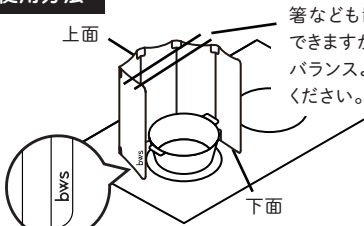

製品詳細

◆外面

※品質表示シールの上に、
シリアルナンバーシール
が貼り付けてあります。

品質表示シール
(剥がさずにご使用ください)

上面(波形状になっています)

下面(平らになっています)

◆内面

上面

下面

※製造工程上、樹脂の成形跡が
ございますが、使用上問題
ございません。

使用方法

使用する際は上下を確認し、上図のようにロゴ
マークが左外側になるように設置してください。

箸なども置くことが
できますが、ゆっくり
バランスよく置いて
ください。

鍋等の調理器具から製品を
2cm以上離してご使用ください。

間口を広げるほど転倒の可能性が高くなります。十分ご注意ください。
鍋を丸く囲うように設置すると安定します。バランスよく設置してください。

折りたたみ方

折りたたむ際は上図のようにロゴマークが内側になるように折りたたんでください。

連結パーツの取り付け方

連結パーツが本体から外れてしまった場合、上図のように
連結パーツを両端の突起部分にしっかりと差し込んでください。

⚠ 使用上の注意

- 本製品は、加熱中のIHコンロの周りに置いて油はねを防ぐガードです。本来の使用目的以外で使用しないでください。ケガや破損の恐れがあります。
- キッチンのサイズや種類によっては、使用できない場合があります。予めご了承ください。
- 凹凸がある場所や製品が安定しない場所では使用しないでください。転倒やケガの恐れがあります。
- 間口を広げるほど転倒の可能性が高くなります。十分ご注意ください。鍋を丸く囲うように設置すると安定します。バランスよく設置してください。
- 使用時は、製品にものを引っ掛けたりしないでください。転倒やケガの恐れがあります。
- 使用直後は製品が熱くなっている可能性がありますので、ヤケドには十分ご注意ください。
- ガスの炎やオーブンの排気口・ラジエントヒーターなどの熱源が直接当たる位置で設置・使用しないでください。変形・変色の原因になります。
- 耐熱温度以内でご使用ください。耐熱温度以上で使用すると溶けたり変形・変色する恐れがあります。
- 鍋等の調理器具から製品を2cm以上離してご使用ください。接触すると、溶けたり変形・変色する恐れがあります。
- 製品を落としたり強い衝撃を与えると、製品が破損する恐れがあります。丁寧に取り扱いください。
- 連結パーツの厚みで、折りたたんだ際にやや浮いた状態となりますが使用上問題ありません。予めご了承ください。
- 製品に乗ったり、強い力を加えないでください。変形や破損・転倒やケガの恐れがあります。特にお子様には十分ご注意ください。
- 製造工程上、まれに色ムラが出る場合がありますが、使用上問題ありません。
- 樹脂の性質上、繰り返しの使用や色の濃い食材が付着した場合、汚れや色素の固着の原因になります。ご使用後はできるだけ早く洗ってください。

品質表示

サイズ: 折り畳み時/(約)W120×D32×H306mm、展開時/(約)W605×D10×H306mm
 材質: 本体/ナイロン(耐熱温度100℃)、連結パーツ/シリコンゴム(耐熱温度200℃)
 原産国: 日本

使用できる熱源

電磁調理器

使用できない熱源(IH以外)

ガス ハロゲンヒーター ラジエントヒーター シューズヒーター エンクロヒーター

※品質表示シールの上に、数字が記載されたシールが貼り付けてあります。これは生産管理上、必要な