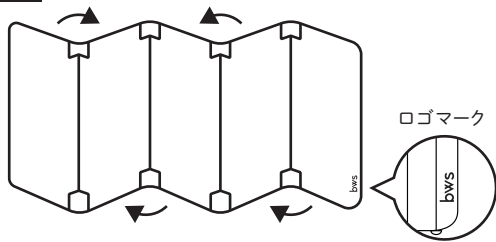

製品詳細

◆外面

※品質表示シールの上に、
シリアルナンバーシール
が貼り付けてあります。

品質表示シール
(剥がさずにご使用ください)

上面(波形状になっています)

下面(平らになっています)

◆内面

上面

下面

※製造工程上、樹脂の成形跡が
ございますが、使用上問題
ございません。

使用方法

使用する際は上下を確認し、上図のようにロゴ
マークが左外側になるように設置してください。

箸なども置くことが
できますが、ゆっくり
バランスよく置いて
ください。

鍋等の調理器具から製品を
2cm以上離してご使用ください。

間口を広げるほど転倒の可能性が高くなります。十分ご注意ください。
鍋を丸く囲うように設置すると安定します。バランスよく設置してください。

折りたたみ方

折りたたむ際は上図のようにロゴマークが内側になるように折りたたんでください。

連結パーツの取り付け方

連結パーツが本体から外れてしまった場合、上図のように
連結パーツを両端の突起部分にしっかりと差し込んでください。

⚠ 使用上の注意

- 本製品は、加熱中のIHコンロの周りに置いて油はねを防ぐガードです。本来の使用目的以外で使用しないでください。ケガや破損の恐れがあります。
- キッチンのサイズや種類によっては、使用できない場合があります。予めご了承ください。
- 凹凸がある場所や製品が安定しない場所では使用しないでください。転倒やケガの恐れがあります。
- 間口を広げるほど転倒の可能性が高くなります。十分ご注意ください。鍋を丸く囲うように設置すると安定します。バランスよく設置してください。
- 使用時は、製品にものを引っ掛けたりしないでください。転倒やケガの恐れがあります。
- 使用直後は製品が熱くなっている可能性がありますので、ヤケドには十分ご注意ください。
- ガスの炎やオーブンの排気口・ラジエントヒーターなどの熱源が直接当たる位置で設置・使用しないでください。変形・変色の原因になります。
- 耐熱温度以内でご使用ください。耐熱温度以上で使用すると溶けたり変形・変色する恐れがあります。
- 鍋等の調理器具から製品を2cm以上離してご使用ください。接触すると、溶けたり変形・変色する恐れがあります。
- 製品を落としたり強い衝撃を与えると、製品が破損する恐れがあります。丁寧に取り扱いください。
- 連結パーツの厚みで、折りたたんだ際にやや浮いた状態となりますが使用上問題ありません。予めご了承ください。
- 製品に乗ったり、強い力を加えないでください。変形や破損・転倒やケガの恐れがあります。特にお子様には十分ご注意ください。
- 製造工程上、まれに色ムラが出る場合がありますが、使用上問題ありません。
- 樹脂の性質上、繰り返しの使用や色の濃い食材が付着した場合、汚れや色素の固着の原因になります。ご使用後はできるだけ早く洗ってください。

品質表示

サイズ: 折り畳み時/(約)W120×D32×H306mm、展開時/(約)W605×D10×H306mm
 材質: 本体/ナイロン(耐熱温度100℃)、連結パーツ/シリコンゴム(耐熱温度200℃)
 原産国: 日本

使用できる熱源

電磁調理器

使用できない熱源(IH以外)

ガス ハロゲンヒーター ラジエントヒーター シューズヒーター エンクロヒーター

※品質表示シールの上に、数字が記載されたシールが貼り付けてあります。これは生産管理上、必要な