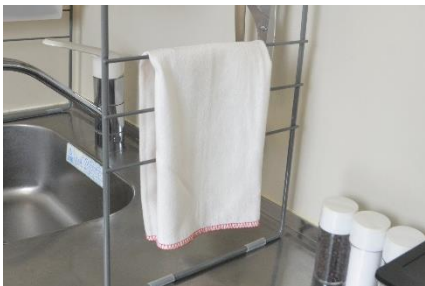

そんなお悩みを解消するのが、今回ご提案する『コンパクトシンク上水切りラック グレー』。シンクの上に渡して、シンク上の空間を水切りスペースに変えることができます。今まで水切りラックを置いていた場所で調理を行えるため、キッチンのスペースを有効活用できる商品です。コンパクトなサイズ感で一人分の食器をらくらく収納。一人暮らしのキッチンにちょうどいい水切りラックです。

キッチンに合わせて 置く伸縮式

こちらの水切りラックはシンク上で水切りできるところが最大のポイントです。様々なシンクでお使いいただけるよう、シンクの幅に合わせて水切りラックの幅を変えられる伸縮式の脚を採用しています。(約幅42~60cmまで伸縮可能)

シンクから離れていても設置可能

食器の水滴を受ける水受けトレイは、水滴を流さずしっかりと受け止めるタイプを採用。水滴が溜まったらトレイを本体から外して排水が可能です。

水滴を流さずしっかりと受け止めるタイプの水受けトレイなので、シンク上に場所を固定せず、お使いのキッチンのお好みの場所に設置して水切りスペースにできます。

さらに、ラック下の空間は調味料や食器置き場、作業スペースとしても有効活用できます。

水滴を受けとめるトレイ

シンクから離れていても設置可能

コンパクトな水切りラック

シンク上を有効活用

シンクの幅に合わせてサイズ変更

取り外し可能な水受けトレイ

シンクから離れていても設置可能

キッチンに馴染むグレーカラー

便利な包丁入れ

箸立て

S字フックで引っ掛け収納も

側面はフキン掛けに

傷付きを防止する脚の滑り止め

安心の燕三条製

【コンパクトシンク上水切りラック グレー】

- ◆型番 SB-130101
- ◆材質 本体 / スチール (カチオン電着塗装)
トレイ / 18-0 ステンレス
- ◆サイズ 外寸 / (約)W420×D270×H440mm
バスケット内寸 / (約)W317×D230×H75mm
- ◆耐荷重 (約)3kg
- ◆付属品 箸立て, 包丁入れ, S字フック
- ◆価格 11,960 円 (税込)