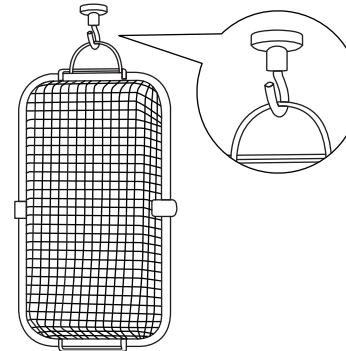

※本体の下部に、数字が記載されたシールが貼り付けてあります。これは生産管理上、必要なシリアルナンバーです。剥がして取扱説明書内の指定の位置に貼っていただくか、分かりやすい場所に貼り付けて、なくさないように大切に保管ください。

シリアルナンバー
貼り付け位置

品質表示

- 材質：18-8 ステンレス
- サイズ：(約) 幅 22.7 × 奥行 11.7 × 高さ 6.9cm
- 耐荷重：約 1kg
- 原産国：日本 ※食洗機対応

説明書

袋:PE

タンポールは
リサイクル

株式会社 ビーワーススタイル
〒955-0004 新潟県三条市須戸新田213番地3
mail:info@beworthy.jp tel:0256-47-1867
受付時間 / 9:00~18:00 (土・日・祝日を除く)
www.beworthy.jp

※本体の下部に、シリアルナンバーシールが貼り付けてあります。

上下に分割することができます。

※製造工程上、製品の特性上、若干のガタツキがある場合がありますが、使用上問題はありません。

ひっかけて収納することができます。

※小物等の水切りとして使用する場合、水滴が垂れるのが気になる方は市販のふきんなどを下に敷いた状態でご使用ください。

かごの開け方

1. 留め具に指を引っ掛け少し外側に広げながら開けます。

2. 横にスライドし、Uの字のワイヤーから抜き取ることでふたを外すことができます。

※留め具に過度な力を加えないように取り外しを行ってください。破損する恐れがあります。

※かごを閉める際は逆の手順で行ってください。