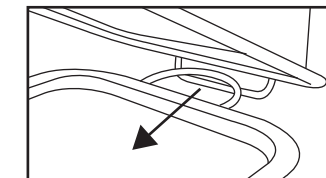

ひっかけて収納することができます。

※小物等の水切りとして使用する場合、水滴が垂れるのが気になる方は市販のふきんなどを下に敷いた状態でご使用ください。

かごの開け方

1. 留め具に指を引っ掛け少し外側に広げながら開けます。

2. 横にスライドし、Uの字のワイヤーから抜き取ることでふたを外すことができます。

※留め具に過度な力を加えないように取り外しを行ってください。破損する恐れがあります。

※かごを閉める際は逆の手順で行ってください。