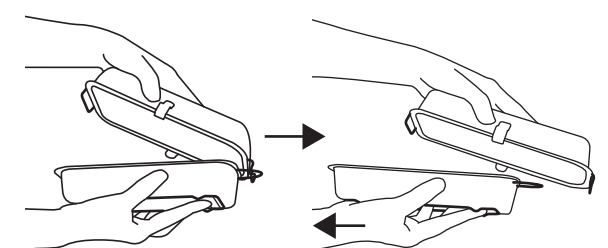

ひっかけて収納することができます。

※小物等の水切りとして使用する場合、水滴が垂れるのが気になる方は市販のふきんなどを下に敷いた状態でご使用ください。

かごの開け方

1. 留め具に指を引っ掛け少し外側に広げながら開けます。

2. 横にスライドし、Uの字のワイヤーから抜き取ることでふたを外すことができます。

※留め具に過度な力を加えないように取り外しを行ってください。破損する恐れがあります。

※かごを閉める際は逆の手順で行ってください。