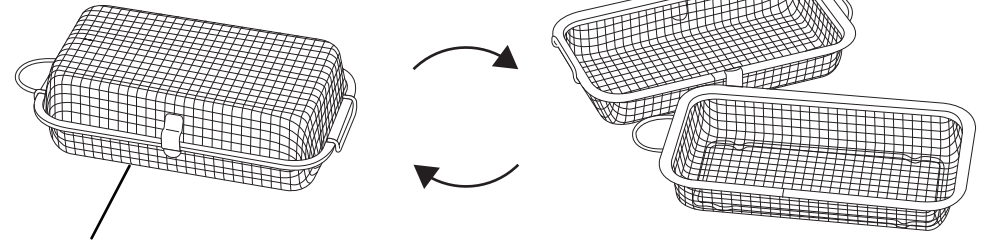

※本体の下部に、数字が記載されたシールが貼り付けてあります。これは生産管理上、必要なシリアルナンバーです。剥がして取扱説明書内の指定の位置に貼っていただくか、分かりやすい場所に貼り付けて、なくさないように大切に保管ください。

シリアルナンバー
貼り付け位置

品質表示

- 材質：18-8 ステンレス
- サイズ：(約) 幅 22.7 × 奥行 11.7 × 高さ 6.9cm
- 耐荷重：約 1kg
- 原産国：日本 ※食洗機対応

説明書

袋:PE

タンポールは
リサイクル

株式会社 ビーワーススタイル
〒955-0004 新潟県三条市須戸新田213番地3
mail:info@beworthy.jp tel:0256-47-1867
受付時間 / 9:00~18:00 (土・日・祝日を除く)
www.beworthy.jp

※本体の下部に、シリアルナンバーシールが貼り付けてあります。

上下に分割することができます。

※製造工程上、製品の特性上、若干のガタツキがある場合がありますが、使用上問題はありません。

ひっかけて収納することができます。

※小物等の水切りとして使用する場合、水滴が垂れるのが気になる方は市販のふきんなどを下に敷いた状態でご使用ください。

かごの開け方

1. 留め具に指を引っ掛け少し外側に広げながら開けます。

2. 横にスライドし、Uの字のワイヤーから抜き取ることでふたを外すことができます。

※留め具に過度な力を加えないように取り外しを行ってください。破損する恐れがあります。

※かごを閉める際は逆の手順で行ってください。