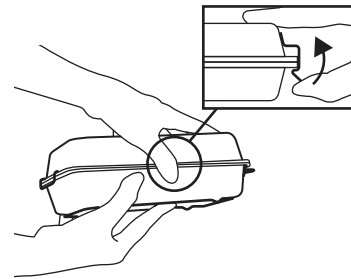

※本体の下部に、数字が記載されたシールが貼り付けてあります。これは生産管理上、必要なシリアルナンバーです。剥がして取扱説明書内の指定の位置に貼っていただくか、分かりやすい場所に貼り付けて、なくさないように大切に保管ください。

シリアルナンバー
貼り付け位置

品質表示

- 材質：18-8 ステンレス
- サイズ：(約) 幅 22.7 × 奥行 11.7 × 高さ 6.9cm
- 耐荷重：約 1kg
- 原産国：日本 ※食洗機対応

ひっかけて収納することができます。

※小物等の水切りとして使用する場合、水滴が垂れるのが気になる方は市販のふきんなどを下に敷いた状態でご使用ください。

かごの開け方

1. 留め具に指を引っ掛け少し外側に広げながら開けます。

2. 横にスライドし、Uの字のワイヤーから抜き取ることでふたを外すことができます。

※留め具に過度な力を加えないように取り外しを行ってください。破損する恐れがあります。

※かごを閉める際は逆の手順で行ってください。