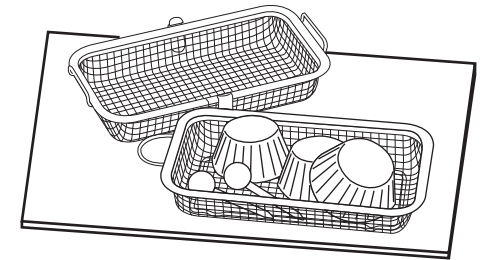

※本体の下部に、数字が記載されたシールが貼り付けてあります。これは生産管理上、必要なシリアルナンバーです。剥がして取扱説明書内の指定の位置に貼っていただくか、分かりやすい場所に貼り付けて、なくさないように大切に保管ください。

シリアルナンバー
貼り付け位置

品質表示

- 材質：18-8 ステンレス
- サイズ：(約) 幅 22.7 × 奥行 11.7 × 高さ 6.9cm
- 耐荷重：約 1kg
- 原産国：日本 ※食洗機対応

説明書

袋:PE

タンポールは
リサイクル

株式会社 ビーワーススタイル
〒955-0004 新潟県三条市須戸新田213番地3
mail:info@beworthy.jp tel:0256-47-1867
受付時間 / 9:00~18:00 (土・日・祝日を除く)
www.beworthy.jp

※本体の下部に、シリアルナンバーシールが貼り付けてあります。

上下に分割することができます。

※製造工程上、製品の特性上、若干のガタツキがある場合がありますが、使用上問題はありません。

ひっかけて収納することができます。

※小物等の水切りとして使用する場合、水滴が垂れるのが気になる方は市販のふきんなどを下に敷いた状態でご使用ください。

かごの開け方

1. 留め具に指を引っ掛け少し外側に広げながら開けます。

2. 横にスライドし、Uの字のワイヤーから抜き取ることでふたを外すことができます。

※留め具に過度な力を加えないように取り外しを行ってください。破損する恐れがあります。

※かごを閉める際は逆の手順で行ってください。