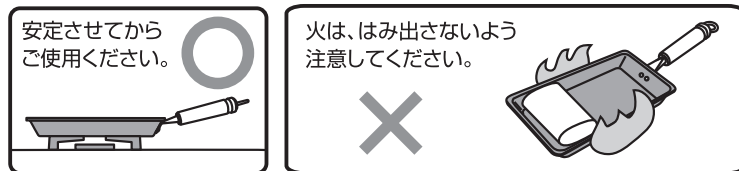

卵 1 個で！鉄の玉子焼き器 コンパクト 取扱説明書

このたびは当社製品をお買い上げいただき、誠にありがとうございます。安全にご使用いただくためにも必ずこの説明書をよくお読みください。また、本書はいつでも取り出してご覧いただけるよう、大切に保管してください。

警告

- 調理中、油煙が多く出たら火を止めてください。油が発火し火災の危険があります。また、調理中に場所を離れるときは必ず火を止めてください。

使用上の注意

- 取っ手の取り付けに破損やガタツキなどが無いか安全を確認してから使用してください。
- この商品は家庭で調理をするために使うものです。本来の目的以外の使用は絶対にしないでください。誤った使用は破損やケガの原因となります。
- 鍋を温める以外の、極端なカラ炊きは絶対にしないでください。カラ炊きは火災や本体の変形、取っ手の破損やヤケドの原因となります。
- 調理中・調理直後は本体が熱くなっています。ヤケドの危険がありますので乳幼児は遠ざけ、絶対に手を触れさせないでください。
- 強い衝撃を与えると、破損・変形の原因となります。
- 取っ手がゆるんだ状態で使用しないでください。脱落してヤケド、油漏れによる火災のおそれがあります。
- 取っ手のガタつきや破損に対し、改造や応急処置などの手当てをして使用することは危険ですのでやめてください。
- 鍋はコンロの中央に乗せ、安定させて使用してください。※1
- 炎が鍋の底面からはみ出さないように使用してください。また、隣接するコンロの炎が取っ手部分に当たらないよう向きを調整してください。※2
- 火を均一に弱火で使用してください。
- 取っ手は熱くなり、ヤケドの危険があります。
- ストーブの上、および七輪等の炭火では絶対に使用しないでください。落下や異常過熱によるヤケドや商品の破損の危険があります。
- 煮物料理には使用しないでください。サビの発生原因となります。
- 電子レンジで使用しないでください。電子レンジの故障や引火の原因となります。
- 長時間鍋の中に料理を入れたまま放置しないでください。サビます。

※1

※2

- 熱湯に浸して焦げ付きを柔らかくしてから取り除き、必ず水気をふき取ってから食用油を薄くひいて保管してください。
- 手の届きにくい高所には保管しないでください。取り出し時に落下する危険があります。

透明シリコン焼付塗装について

- 「カラ焼き」をしなくてもよい商品ですので、すぐにご使用できます。
- お客様のお手元に届く前に錆が発生しないように、防サビ効果のある「透明シリコン焼付塗装」を施してあります。
- 「透明シリコン焼付塗装」はご使用しているうちに剥がれ落ちてきます。なお、「透明シリコン焼付塗装」は食品衛生法に適合した塗装ですので、剥がれ落ち、人体に入ったとしても影響はありません。
- 塗装が剥がれ落ちても不良ではありません。剥がれ落ちはじめたら、ようやく鉄の地肌が現れてきますので、使用しながらどんどん油を馴染ませてください。
- 「透明シリコン焼付塗装」は塗装の性質上、最初だけ食材をこびりつかせにくい効果がありますが、塗装が徐々に剥がれ落ちるうちにその効果は無くなっていきます。効果が無くなっても鍋の表面に油を馴染ませ続ければ、食材がこびりつきにくい効果は発揮されます。
- 使用しながら鍋の表面に油を馴染ませ続ける作業を繰り返すことによって、油が徐々に鉄の地肌に浸透し、食材がこびりつきにくくなり、鉄鍋本来の良さが発揮されます。