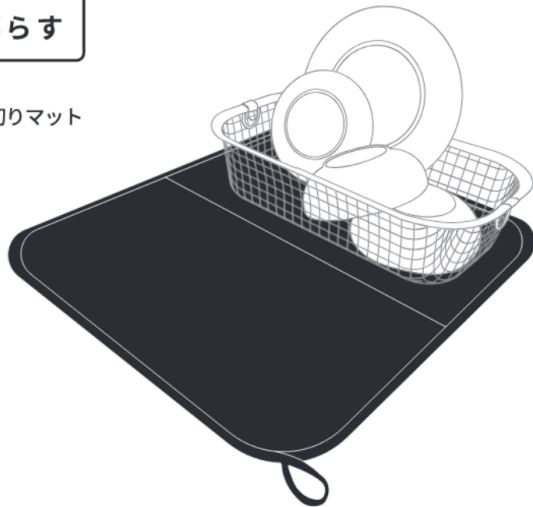

すっきり暮らす

KN-270026

すっきり暮らす水切りマット

bws
SELECTION

【ご使用上の注意】

- ・本来の目的以外に使用しないでください。
- ・火気などの高温を発する場所には近づけないでください。
- ・保管の際は、高温多湿の場所での長時間の放置を避け、直射日光の当たらない場所に保管してください。
- ・マットが湿った状態で長時間放置すると、かび発生の原因となります。ご使用後は水をよく絞り、日陰干しをしてください。また、風通しの良い場所で乾かしてください。
- ・洗濯機で洗う際は、繊維の染料が色落ちする場合がありますので、他のものとの洗濯はお避けください。
- ・漂白剤は使用しないでください。
- ・縫い目のほつれは使用方法や頻度により異なります。糸がほつれた場合、ほつれた部分を引っ張らずにハサミでカットしてください。
- ・天災等の不可抗力やお客様のお取り扱い上の不注意、不当な修理・改造による故障・破損等は責任を負いませんのでご了承ください。
- ・製品の仕様は改良のため、予告なく変更することがあります。

【材質：ポリエステル100%】

【サイズ：約41×45cm】【中国製】

シリアルナンバー
貼り付け位置

株式会社 ビーワーススタイル
〒955-0004 新潟県三条市須戸新田213番地3
mail:info@beworthy.jp tel:0256-47-1867
受付時間 / 9:00~18:00 (土・日・祝日を除く)
www.beworthy.jp

素材：ポリエステル100%
中国製
株式会社 ビーワーススタイル
新潟県三条市須戸新田213番地3
0256-47-1867