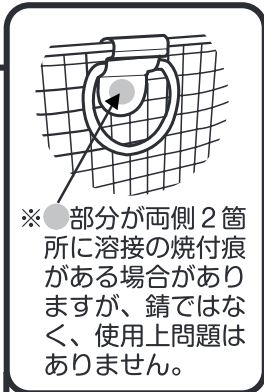

#### ① 水切りかご浅型

※本体の上部に、シリアルナンバーシールが貼り付けてあります。

※●部分が両側2箇所に溶接の焼付痕がある場合がありますが、錆ではなく、使用上問題はありません。

- 洗った食器の水切りとして
- 野菜の水切りとして

※食器の水切りとしてご使用の場合、水滴が垂れるのが気になる方は市販のふきんなどを下に敷いた状態でご使用ください。