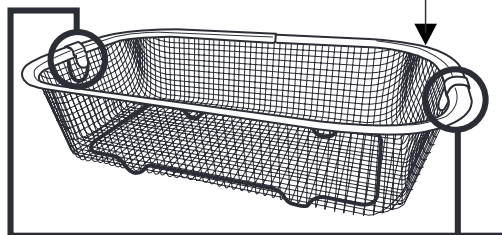

#### ① 水切りかご浅型

※本体の上部に、シリアルナンバーシールが貼り付けてあります。

※●部分が両側2箇所に溶接の焼付痕がある場合がありますが、錆ではなく、使用上問題はありません。

- 洗った食器の水切りとして
- 野菜の水切りとして

※食器の水切りとしてご使用の場合、水滴が垂れるのが気になる方は市販のふきんなどを下に敷いた状態でご使用ください。

#### ② 水切りかご深型

※製造工程上、製品の特性上、若干のガタツキがある場合がありますが、使用上問題はありません。