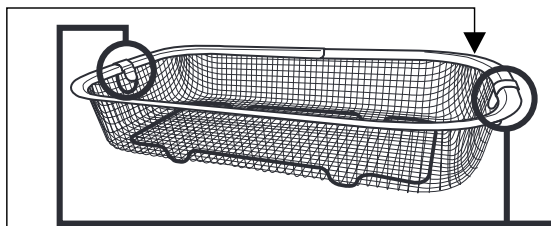

#### ① 水切りかご浅型

※本体の上部に、シリアルナンバーシールが貼り付けてあります。

※●部分が両側2箇所に溶接の焼付痕がある場合がありますが、錆ではなく、使用上問題はありません。

- 洗った食器の水切りとして
- 野菜の水切りとして

※食器の水切りとしてご使用の場合、水滴が垂れるのが気になる方は市販のふきんなどを下に敷いた状態でご使用ください。