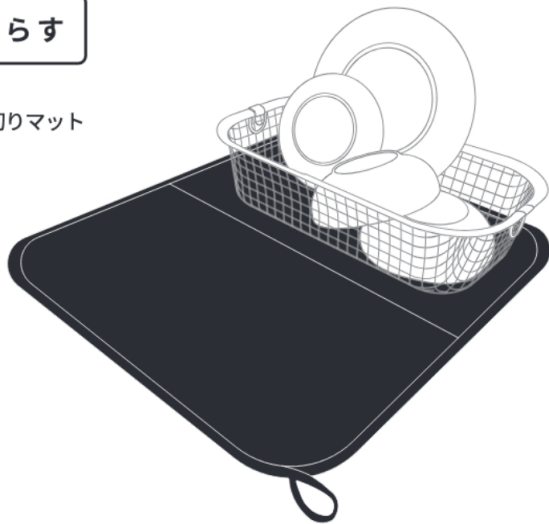

すっきり暮らす

KN-270026

すっきり暮らす水切りマット