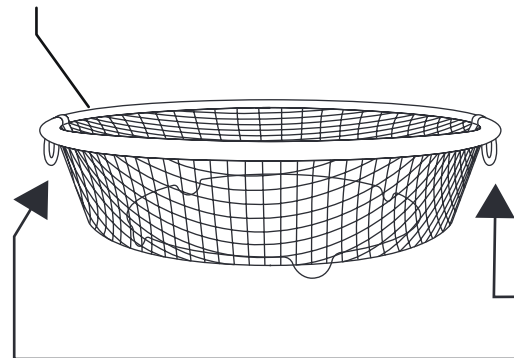

LW-930002 すっきり暮らす水切りかご まるい浅型

取扱説明書

このたびは当社製品をお買い上げいただきありがとうございます。本説明書をお読みいただき末永くご使用いただけますようお願い申し上げます。尚、本紙は保管して時々読み返していただき、ご使用ください。

譲渡の場合…製品を他人に譲渡する場合は、必ずこの取扱説明書も一緒にお渡してください。

廃棄の場合…廃棄の際には、お住まいの市町村などの注意に従って正しい廃棄の方法をお守りください。

使用方法

※本体の上部に、シリアルナンバーシールが貼り付けてあります。

○洗った食器の水切りとして
○野菜の水切りとして

※水滴が垂れるのが気になる方は市販のふきんなどを下に敷いた状態でご使用ください。

※製造工程上、製品の特性上、若干のガタツキがある場合がありますが、使用上問題ははありません。

注意

- 本来の使用目的以外でのご使用はしないでください。
- 移動される時は、置いているものをすべて取り除いてから動かしてください。バランスを崩して転倒する恐れがあります。
- 耐荷重以内でご使用ください。製品が破損し、ケガ等の原因になる恐れがあります。
- 片寄った荷重をかけないでください。また、コップ等を必要以上に積み重ねて製品の上に置かないでください。バランスを崩して転倒する恐れがあります。
- 火の近くや高温になる場所では使用しないでください。ヤケドをする恐れがあります。
- 商品に乗ったりしないでください。ケガをする恐れがあります。特にお子様には十分注意してください。
- 水気が残った状態での長時間のご使用にはご注意ください。ステンレスは、全くサビが出ないということではありません。水道水の塩素等で染み跡などが残る場合があります。洗う際は、スポンジ等で洗ってよく乾かしてください。
- 塩分や酸等を含んだ汚れを付着したまま放置したり、鉄・アルミ等、異種金属と接触したまま放置するとサビ発生の原因となります。(本体の端面は、直接手で触れるとケガをする恐れがありますので、スポンジ等を介して洗ってください。)
- 時々、製品にユガミ・曲がり等がないか確認してください。異常な状態で使用され続けると破損やケガ等の原因となります。
- 天災等の不可抗力やお客様のお取り扱い上の不注意、不当な修理・改造による故障・破損等は責任を負いませんのでご了承ください。
- 製品の仕様は改良のため、予告なく変更することがあります。

品質表示

- 材質：18-8 ステンレス
- サイズ：(約) 幅 26 × 奥行 25 × 高さ 7cm
- 耐荷重：約 3kg
- 原産国：日本 ※食洗機対応

説明書

ダンボールはリサイクル

※本体の上部に、数字が記載されたシールが貼り付けてあります。これは生産管理上、必要なシリアルナンバーです。剥がして取扱説明書内の指定の位置に貼っていただくか、
シリアルナンバー
貼り付け位置

株式会社 ビーワーススタイル
〒955-0004 新潟県三条市須戸新田213番地3
mail:info@beworth.jp tel:0256-47-1867
受付時間/9:00~18:00(土・日・祝日を除く)
www.beworth.jp