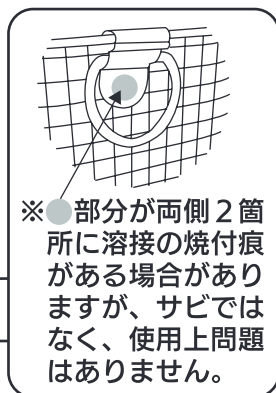

LW-930002 すっきり暮らす水切りかご まるい浅型

取扱説明書

このたびは当社製品をお買い上げいただきありがとうございます。本説明書をお読みいただき末永くご使用いただけますようお願い申し上げます。尚、本紙は保管して時々読み返していただき、ご使用ください。

譲渡の場合…製品を他人に譲渡する場合は、必ずこの取扱説明書も一緒にお渡してください。

廃棄の場合…廃棄の際には、お住まいの市町村などの注意に従って正しい廃棄の方法をお守りください。

使用方法

※本体の上部に、シリアルナンバーシールが貼り付けてあります。

○洗った食器の水切りとして
○野菜の水切りとして

※水滴が垂れるのが気になる方は市販のふきんなどを下に敷いた状態でご使用ください。

※製造工程上、製品の特性上、若干のガタツキがある場合がありますが、使用上問題ははありません。

注意

- 本来の使用目的以外でのご使用はしないでください。
- 移動される時は、置いているものをすべて取り除いてから動かしてください。バランスを崩して転倒する恐れがあります。
- 耐荷重以内でご使用ください。製品が破損し、ケガ等の原因になる恐れがあります。
- 片寄った荷重をかけないでください。また、コップ等を必要以上に積み重ねて製品の上に置かないでください。バランスを崩して転倒する恐れがあります。
- 火の近くや高温になる場所では使用しないでください。ヤケドをする恐れがあります。
- 商品に乗ったりしないでください。ケガをする恐れがあります。特にお子様には十分注意してください。
- 水気が残った状態での長時間のご使用にはご注意ください。ステンレスは、全くサビが出ないということではありません。水道水の塩素等で染み跡などが残る場合があります。洗う際は、スポンジ等で洗ってよく乾かしてください。
- 塩分や酸等を含んだ汚れを付着したまま放置したり、鉄・アルミ等、異種金属と接触したまま放置するとサビ発生の原因となります。(本体の端面は、直接手で触れるとケガをする恐れがありますので、スポンジ等を介して洗ってください。)
- 時々、製品にユガミ・曲がり等がないか確認してください。異常な状態で使用され続けると破損やケガ等の原因となります。
- 天災等の不可抗力やお客様のお取り扱い上の不注意、不当な修理・改造による故障・破損等は責任を負いませんのでご了承ください。
- 製品の仕様は改良のため、予告なく変更することがあります。

品質表示

- 材質：18-8 ステンレス
- サイズ：(約) 幅 26 × 奥行 25 × 高さ 7cm
- 耐荷重：約 3kg
- 原産国：日本 ※食洗機対応

説明書

ダンボールはリサイクル

※本体の上部に、数字が記載されたシールが貼り付けてあります。これは生産管理上、必要なシリアルナンバーです。剥がして取扱説明書内の指定の位置に貼っていただくか、
シリアルナンバー
貼り付け位置

株式会社 ビーワーススタイル
〒955-0004 新潟県三条市須戸新田213番地3
mail:info@beworth.jp tel:0256-47-1867
受付時間/9:00~18:00(土・日・祝日を除く)
www.beworth.jp