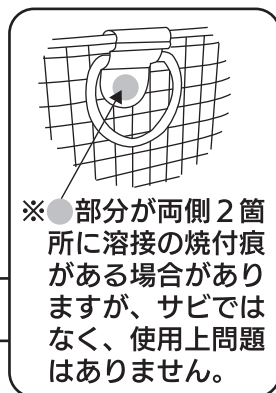

LW-930002 すっきり暮らす水切りかご まるい浅型

取扱説明書

このたびは当社製品をお買い上げいただきありがとうございます。本説明書をお読みいただき末永くご使用いただきますようお願い申し上げます。尚、本紙は保管して時々読み返していただき、ご使用ください。

譲渡の場合…製品を他人に譲渡する場合は、必ずこの取扱説明書も一緒にお渡してください。

廃棄の場合…廃棄の際には、お住まいの市町村などの注意に従って正しい廃棄の方法をお守りください。

使用方法

※本体の上部に、シリアルナンバーシールが貼り付けてあります。

○洗った食器の水切りとして
○野菜の水切りとして

※水滴が垂れるのが気になる方は市販のふきんなどを下に敷いた状態でご使用ください。

※製造工程上、製品の特性上、若干のガタツキがある場合がありますが、使用上問題はありません。

注意

- 本来の使用目的以外でのご使用はしないでください。
- 移動される時は、置いているものをすべて取り除いてから動かしてください。バランスを崩して転倒する恐れがあります。
- 耐荷重以内でご使用ください。製品が破損し、ケガ等の原因になる恐れがあります。
- 片寄った荷重をかけないでください。また、コップ等を必要以上に積み重ねて製品の上に置かないでください。バランスを崩して転倒する恐れがあります。
- 火の近くや高温になる場所では使用しないでください。ヤケドをする恐れがあります。
- 商品に乗ったりしないでください。ケガをする恐れがあります。特にお子様には十分注意してください。
- 水気が残った状態での長時間のご使用にはご注意ください。ステンレスは、全くサビが出ないということではありません。水道水の塩素等で染み跡などが残る場合があります。洗う際は、スポンジ等で洗ってよく乾かしてください。
- 塩分や酸等を含んだ汚れを付着したまま放置したり、鉄・アルミ等、異種金属と接触したまま放置するとサビ発生の原因となります。(本体の端面は、直接手で触れるとケガをする恐れがありますので、スポンジ等を介して洗ってください。)
- 時々、製品にユガミ・曲がり等がないか確認してください。異常な状態で使用され続けると破損やケガ等の原因となります。
- 天災等の不可抗力やお客様のお取り扱い上の不注意、不当な修理・改造による故障・破損等は責任を負いませんのでご了承ください。
- 製品の仕様は改良のため、予告なく変更することがあります。

品質表示

- 材質：18-8 ステンレス
- サイズ：(約) 幅 26 × 奥行 25 × 高さ 7cm
- 耐荷重：約 3kg
- 原産国：日本 ※食洗機対応

説明書

ダンボールはリサイクル

※本体の上部に、数字が記載されたシールが貼り付けてあります。これは生産管理上、必要なシリアルナンバーです。剥がして取扱説明書内の指定の位置に貼っていただくか、
分かりやすい場所に貼り付けて、なくさないように大切に保管ください。