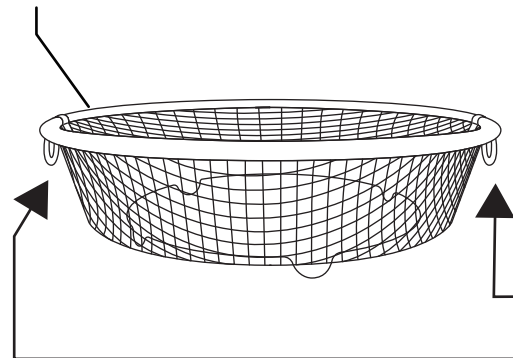

LW-930002 すっきり暮らす水切りかご まるい浅型

取扱説明書

このたびは当社製品をお買い上げいただきありがとうございます。本説明書をお読みいただき末永くご使用いただきますようお願い申し上げます。尚、本紙は保管して時々読み返していただき、ご使用ください。

譲渡の場合…製品を他人に譲渡する場合は、必ずこの取扱説明書も一緒にお渡してください。

廃棄の場合…廃棄の際には、お住まいの市町村などの注意に従って正しい廃棄の方法をお守りください。

使用方法

※本体の上部に、シリアルナンバーシールが貼り付けてあります。

○洗った食器の水切りとして
○野菜の水切りとして

※水滴が垂れるのが気になる方は市販のふきんなどを下に敷いた状態でご使用ください。

※製造工程上、製品の特性上、若干のガタツキがある場合がありますが、使用上問題はありません。

注意

- 本来の使用目的以外でのご使用はしないでください。
- 移動される時は、置いているものをすべて取り除いてから動かしてください。バランスを崩して転倒する恐れがあります。
- 耐荷重以内でご使用ください。製品が破損し、ケガ等の原因になる恐れがあります。
- 片寄った荷重をかけないでください。また、コップ等を必要以上に積み重ねて製品の上に置かないでください。バランスを崩して転倒する恐れがあります。
- 火の近くや高温になる場所では使用しないでください。ヤケドをする恐れがあります。
- 商品に乗ったりしないでください。ケガをする恐れがあります。特にお子様には十分注意してください。
- 水気が残った状態での長時間のご使用にはご注意ください。ステンレスは、全くサビが出ないということではありません。水道水の塩素等で染み跡などが残る場合があります。洗う際は、スポンジ等で洗ってよく乾かしてください。
- 塩分や酸等を含んだ汚れを付着したまま放置したり、鉄・アルミ等、異種金属と接触したまま放置するとサビ発生の原因となります。(本体の端面は、直接手で触れるとケガをする恐れがありますので、スポンジ等を介して洗ってください。)
- 時々、製品にユガミ・曲がり等がないか確認してください。異常な状態で使用され続けると破損やケガ等の原因となります。
- 天災等の不可抗力やお客様のお取り扱い上の不注意、不当な修理・改造による故障・破損等は責任を負いませんのでご了承ください。
- 製品の仕様は改良のため、予告なく変更することがあります。

品質表示

- 材質：18-8 ステンレス
- サイズ：(約) 幅 26 × 奥行 25 × 高さ 7cm
- 耐荷重：約 3kg
- 原産国：日本 ※食洗機対応

説明書

ダンボールはリサイクル

※本体の上部に、数字が記載されたシールが貼り付けてあります。これは生産管理上、必要なシリアルナンバーです。剥がして取扱説明書内の指定の位置に貼っていただくか、
分かりやすい場所に貼り付けて、なくさないように大切に保管ください。