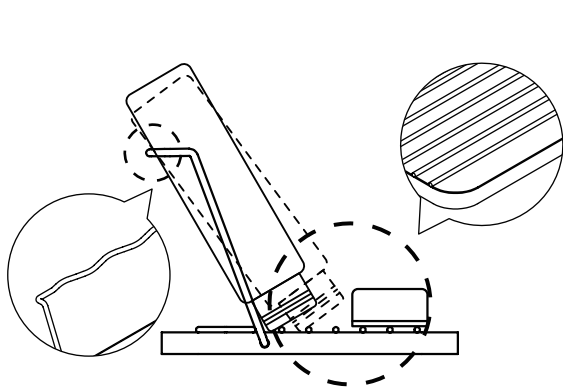

背もたれを回転させることで
ボトル等を立て掛けることができます。

※本体の正面右側に、シリアルナンバー
シールが貼り付けてあります。

※背もたれを回転させた際に、本体と擦れて跡がつきますが、使用上問題はありません。

底部のワイヤー部分にボトル等の縁をひっかける
ことで好みの角度で立て掛けることができます。
手前側にはフタを置くことができます。

ひっかけて収納することができます。

※水滴が垂れるのが気になる方は
市販のふきんなどを下に敷いた
状態でご使用ください。

品質表示

- 材 質：18-8 ステンレス
- サイズ：折り畳み時 / (約) 幅 25.8 × 奥行 19 × 高さ 2.8cm
展開時 / (約) 幅 25.8 × 奥行 18 × 高さ 11.5cm
- 耐荷重：約 3kg
- 原産国：日本

※食洗機対応

※本体の正面右側に、数字が記載されたシールが貼り付けてあります。これは生産管理上、必要なシリアルナンバーです。剥がして取扱説明書内の指定の位置に貼っていただくか、分かりやすい場所に貼り付けて、なくさないように大切に保管ください。