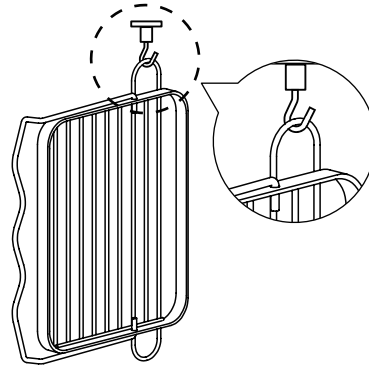

背もたれを回転させることで
ボトル等を立て掛けることができます。

※本体の正面右側に、シリアルナンバー
シールが貼り付けてあります。

※背もたれを回転させた際に、本体と擦れて跡がつきますが、使用上問題はありません。

底部のワイヤー部分にボトル等の縁をひっかける
ことで好みの角度で立て掛けることができます。
手前側にはフタを置くことができます。

ひっかけて収納することができます。

※水滴が垂れるのが気になる方は
市販のふきんなどを下に敷いた
状態でご使用ください。

※製造工程上、製品の特性上、若干のガタツキがある場合がありますが、使用上問題はありません。

⚠ 注意

- 本来の使用目的以外でのご使用はしないでください。
- 不安定な場所を避け、平らな場所に設置してください。
- 設置されるときは、設置面が傷つかないよう丁寧に置き、引きずらないでください。
- 容量2リットルより大きいジャグボトルや水筒、高さのあるものは置かないでください。
- 移動される時は、置いているものをすべて取り除いてから動かしてください。
- 耐荷重以内でご使用ください。製品が破損し、ケガ等の原因になる恐れがあります。
- 片寄った荷重をかけないでください。また、コップ等を必要以上に積み重ねて製品の上に置かないでください。バランスを崩して転倒する恐れがあります。
- サイズや形状によっては置けないものもありますので、ご了承ください。
- 火の近くや高温になる場所では使用しないでください。ヤケドをする恐れがあります。
- 商品に乗ったりしないでください。ケガをする恐れがあります。特にお子様には十分注意してください。
- 背もたれを回転させる際は、指等を挟まないように注意してください。
- 水気が残った状態での長時間のご使用にはご注意ください。ステンレスは、全くサビが出ないということではありません。水道水の塩素等で染み跡などが残る場合があります。洗う際は、スポンジ等で洗ってよく乾かしてください。
- 塩分や酸等を含んだ汚れを付着したまま放置したり、鉄・アルミ等、異種金属と接触したまま放置するとサビ発生の原因となります。(本体の端面は、直接手で触れるとケガをする恐れがありますので、スポンジ等を介して洗ってください。)
- 時々、製品にユガミ・曲がり等がないか確認してください。異常な状態で使用され続けると破損やケガ等の原因となります。
- 天災等の不可抗力やお客様のお取り扱い上の不注意、不当な修理・改造による故障・破損等は責任を負いませんのでご了承ください。
- 製品の仕様は改良のため、予告なく変更することがあります。

品質表示

- 材 質：18-8 ステンレス
- サイズ：折り畳み時 / (約) 幅 25.8 × 奥行 19 × 高さ 2.8cm
展開時 / (約) 幅 25.8 × 奥行 18 × 高さ 11.5cm
- 耐荷重：約 3kg
- 原産国：日本

※食洗機対応

※本体の正面右側に、数字が記載されたシールが貼り付けてあります。これは生産管理上、必要なシリアルナンバーです。剥がして取扱説明書内の指定の位置に貼っていただくか、分かりやすい場所に貼り付けて、なくさないように大切に保管ください。