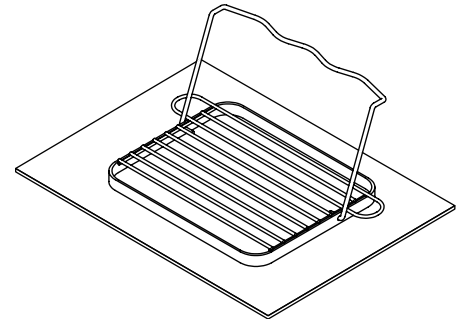

背もたれを回転させることで
ボトル等を立て掛けることができます。

※本体の正面右側に、シリアルナンバー
シールが貼り付けてあります。

※背もたれを回転させた際に、本体と擦れて跡がつきますが、使用上問題はありません。

底部のワイヤー部分にボトル等の縁をひっかける
ことで好みの角度で立て掛けることができます。
手前側にはフタを置くことができます。

ひっかけて収納することができます。

※水滴が垂れるのが気になる方は
市販のふきんなどを下に敷いた
状態でご使用ください。

※製造工程上、製品の特性上、若干のガタツキがある場合がありますが、使用上問題はありません。

⚠ 注意

- 本来の使用目的以外でのご使用はしないでください。
- 不安定な場所を避け、平らな場所に設置してください。
- 設置されるときは、設置面が傷つかないよう丁寧に置き、引きずらないでください。
- 容量2リットルより大きいジャグボトルや水筒、高さのあるものは置かないでください。
- 移動される時は、置いているものをすべて取り除いてから動かしてください。
- 耐荷重以内でご使用ください。製品が破損し、ケガ等の原因になる恐れがあります。
- 片寄った荷重をかけないでください。また、コップ等を必要以上に積み重ねて製品の上に置かないでください。バランスを崩して転倒する恐れがあります。
- サイズや形状によっては置けないものもありますので、ご了承ください。
- 火の近くや高温になる場所では使用しないでください。ヤケドをする恐れがあります。
- 商品に乗ったりしないでください。ケガをする恐れがあります。特にお子様には十分注意してください。
- 背もたれを回転させる際は、指等を挟まないように注意してください。
- 水気が残った状態での長時間のご使用にはご注意ください。ステンレスは、全くサビが出ないということではありません。水道水の塩素等で染み跡などが残る場合があります。洗う際は、スポンジ等で洗ってよく乾かしてください。
- 塩分や酸等を含んだ汚れを付着したまま放置したり、鉄・アルミ等、異種金属と接触したまま放置するとサビ発生の原因となります。(本体の端面は、直接手で触れるとケガをする恐れがありますので、スポンジ等を介して洗ってください。)
- 時々、製品にユガミ・曲がり等がないか確認してください。異常な状態で使用され続けると破損やケガ等の原因となります。
- 天災等の不可抗力やお客様のお取り扱い上の不注意、不当な修理・改造による故障・破損等は責任を負いませんのでご了承ください。
- 製品の仕様は改良のため、予告なく変更することがあります。

品質表示

- 材 質：18-8 ステンレス
- サイズ：折り畳み時 / (約) 幅 25.8 × 奥行 19 × 高さ 2.8cm
展開時 / (約) 幅 25.8 × 奥行 18 × 高さ 11.5cm
- 耐荷重：約 3kg
- 原産国：日本

※食洗機対応

※本体の正面右側に、数字が記載されたシールが貼り付けてあります。これは生産管理上、必要なシリアルナンバーです。剥がして取扱説明書内の指定の位置に貼っていただくか、分かりやすい場所に貼り付けて、なくさないように大切に保管ください。