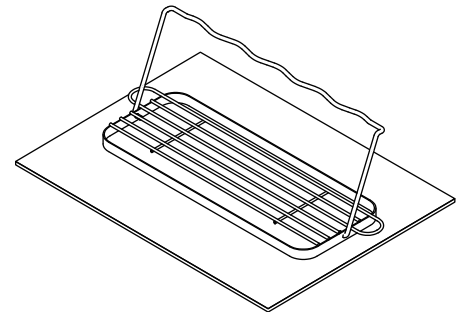

※本体の正面右側に、シリアルナンバー  
シールが貼り付けてあります。

※背もたれを回転させた際に、本体と擦れて跡がつきますが、使用上問題はありません。

底部のワイヤー部分にボトル等の縁をひっかける  
ことで好みの角度で立て掛けることができます。

ひっかけて収納することができます。

※水滴が垂れるのが気になる方は  
市販のふきんなどを下に敷いた  
状態でご使用ください。

※製造工程上、製品の特性上、若干のガタツキがある場合がありますが、使用上問題はありません。

### 品質表示

- 材 質：18-8 ステンレス
- サイズ：折り畳み時 / (約) 幅 36 × 奥行 19 × 高さ 2.3cm  
展開時 / (約) 幅 36 × 奥行 13 × 高さ 11.5cm
- 耐荷重：約 3kg
- 原産国：日本

※食洗器対応

※本体の正面右側に、数字が記載されたシールが貼り付けてあります。これは生産管理上、必要なシリアルナンバーです。剥がして取扱説明書内の指定の位置に貼っていただくか、分かりやすい場所に貼り付けて、なくさないように大切に保管ください。