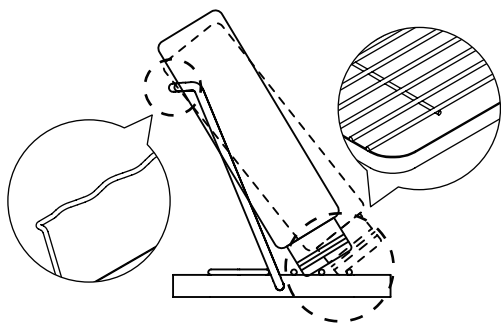

※本体の正面右側に、シリアルナンバー  
シールが貼り付けてあります。

※背もたれを回転させた際に、本体と擦れて跡がつきますが、使用上問題はありません。

底部のワイヤー部分にボトル等の縁をひっかける  
ことで好みの角度で立て掛けることができます。

ひっかけて収納することができます。

※水滴が垂れるのが気になる方は  
市販のふきんなどを下に敷いた  
状態でご使用ください。

※製造工程上、製品の特性上、若干のガタツキがある場合がありますが、使用上問題はありません。

### 品質表示

- 材 質：18-8 ステンレス
- サイズ：折り畳み時 / (約) 幅 36 × 奥行 19 × 高さ 2.3cm  
展開時 / (約) 幅 36 × 奥行 13 × 高さ 11.5cm
- 耐荷重：約 3kg
- 原産国：日本

※食洗器対応

※本体の正面右側に、数字が記載されたシールが貼り付けてあります。これは生産管理上、必要なシリアルナンバーです。剥がして取扱説明書内の指定の位置に貼っていただくか、分かりやすい場所に貼り付けて、なくさないように大切に保管ください。