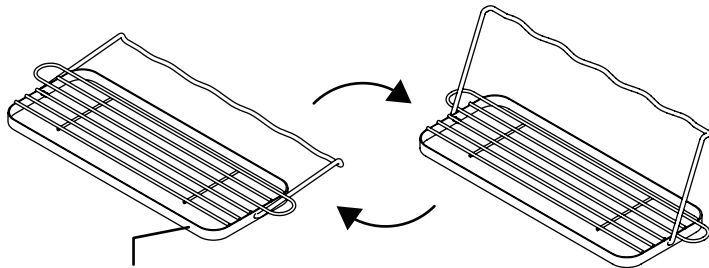

MM-700166 すっきり暮らすジャグボトルスタンド

取扱説明書

このたびは当社製品をお買い上げいただきありがとうございます。本説明書をお読みいただき末永くご使用いただきますようお願い申し上げます。尚、本紙は保管して時々読み返していただき、ご使用ください。譲渡の場合…製品を他人に譲渡する場合は、必ずこの取扱説明書も一緒にお渡しく下さい。廃棄の場合…廃棄の際には、お住まいの市町村などの注意に従って正しい廃棄の方法をお守りください。