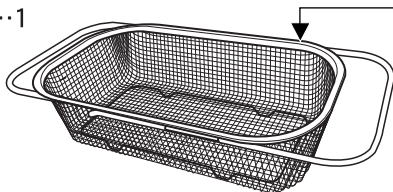

### 部品明細

①本体…1

※本体の上部に、シリアルナンバーシールが貼り付けてあります。

②チューブ…4

切れ目があります。

### 使用方法

①スライドかごの取っ手に②チューブの切れ目を開いて両側に2個ずつ巻き付けてください。次にシンクの幅に合わせてスライド部を伸縮させ設置してください。

38.5~51.0cm  
までスライドします。