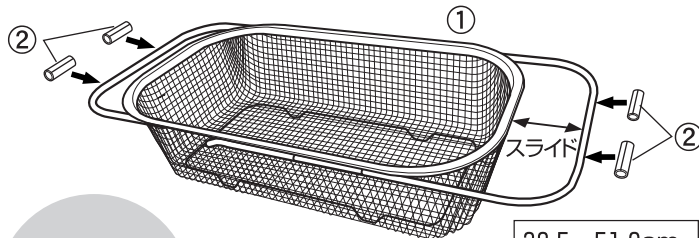

### 部品明細

①本体…1

※本体の上部に、シリアルナンバーシールが貼り付けてあります。

②チューブ…4

切れ目があります。

### 使用方法

①スライドかごの取っ手に②チューブの切れ目を開いて両側に2個ずつ巻き付けてください。次にシンクの幅に合わせてスライド部を伸縮させ設置してください。

38.5~51.0cm  
までスライドします。

### シンクに渡して使用する場合

落下防止の為、シンクの縁ギリギリに設置せず少し余裕をもたせて設置してください。