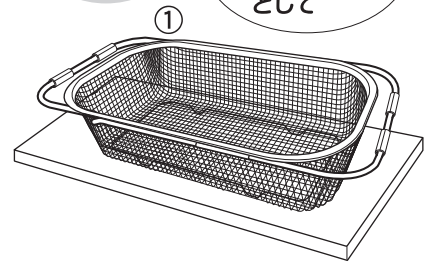

直接置いて使用する場合

- ○洗った食器の水切りとして
- ○野菜の水切りとして

※食器の水切りとしてご使用の場合、水滴が垂れるのが気になる方は市販のふきんなどを下に敷いた状態でご使用ください。

※製造工程上、製品の特性上、若干のガタツキがある場合がありますが、使用上問題はありません。

注意

- ●本来の使用目的以外でのご使用はしないでください。
- ●移動される時は、中のものをすべて取り除いてから動かしてください。バランスを崩して転倒する恐れがあります。
- ●耐荷重以内でご使用ください。製品が破損し、ケガ等の原因になる恐れがあります。
- ●商品に乗ったりしないでください。ケガをする恐れがあります。特にお子様には十分注意してください。
- ●天災等の不可抗力やお客様のお取扱い上の不注意、不当な修理・改造による故障・破損等は責任を負いませんのでご了承ください。
- ●片寄った荷重は、かけないでください。
- ●水気が残った状態での長時間のご使用にはご注意ください。ステンレスは、全くサビが出ないということではありません。水道水の塩素等で染み跡などが残る場合があります。洗う際は、スポンジ等で洗ってよく乾かしてください。
- ●塩分や酸等を含んだ汚れを付着したまま放置したり、鉄・アルミ等、異種金属と接触したまま放置するとサビ発生の原因となります。(本体の端面は、直接手で触れるとケガをする恐れがありますので、スポンジ等を介して洗ってください。)
- ●時々、製品にユガミ・曲がり等がないか確認してください。異常な状態で使用され続けると破損やケガ等の原因となります。
- ●火のそばで使用しないでください。熱くなり、ヤケドをする恐れがあります。
- ●製品の仕様は改良のため、予告なく変更することがあります。

※本体上部に数字が記載されたシールが貼り付けてあります。これは生産管理上、必要なシリアルナンバーです。剥がして使用説明書内の指定の位置に貼っていただくか、わかりやすい場所に貼り付けて、なくさないように大切に保管ください。

シリアルナンバー
貼り付け位置

品質表示

本体/18-8ステンレス
チューブ/シリコンゴム
サイズ/
幅約38.5~51.0×奥行約20.3
×高さ約9.5cm
耐荷重/直接置く場合:約3kg
シンクに渡す場合:約1kg
原産国/日本製

説明書

袋

ダンボール

製造元

be worth style

株式会社 ビーワーススタイル
〒955-0004
新潟県三条市須戸新田213番地3
tel: 0256-47-1867