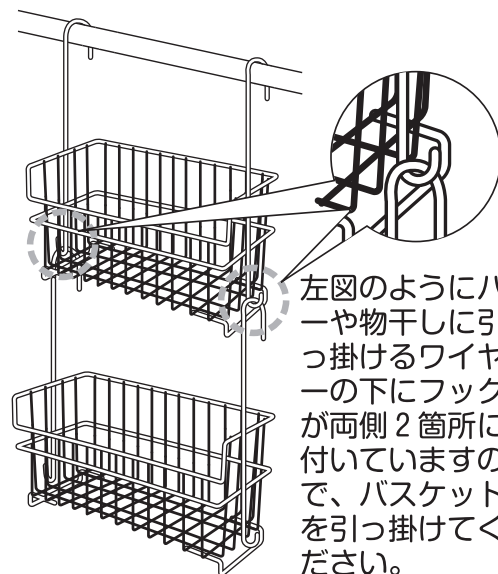

部品明細

バスケット
… 1

※下部にシリアルナンバーシールが貼り付けてあります。

○数字○

使用例

※単品使い時

おもちゃや小物等をバスケットに入れ、備え付けのバーや浴室物干し等に掛けて使用できます。

※バスケットを引っ掛けた状態で、中にプッシュ式ボトルを入れたまま、ポンプを押さないでください。
製品が破損し、ケガ等の原因になる恐れがあります。

※バスケットに物を置く際は、バランスよく置いてください。

※最後にガタツキがないか等を確認してください。

脚付きのため、床に置いて使用することもできます。

※2個ご購入時

左図のようにバーや物干しに引っ掛けるワイヤーの下にフックが両側2箇所に付いていますので、バスケットを引っ掛けてください。

注意

- 本来の使用目的以外でのご使用はしないでください。ケガをする恐れがあります。天災等の不可抗力やお客様のお取扱い上の不注意、不当な修理・改造による故障・破損等は責任を負いませんのでご了承ください。
- 移動される時は、置いてあるものをすべて取り除いてから動かしてください。バランスを崩して転倒する恐れがあります。
- 平らな場所に設置・ご使用ください。傾いた場所や凹凸のある場所で使用すると不安定で転倒・落下する危険があります。
- 耐荷重以内でご使用ください。製品が破損し、ケガ等の原因になる恐れがあります。
- 片寄った荷重は、かけないでください。
- 商品に乗ったり、ぶらさがったりしないでください。変形や破損・転倒やケガの恐れがあります。特にお子様には十分注意してください。
- 強い衝撃を与えると破損の原因となります。
- 時々、製品にユガミ・曲がり等がないか確認してください。異常な状態で使用され続けると破損やケガ等の原因となります。
- 水気が残った状態での長時間のご使用には注意してください。コーティングが剥がれた所から鉄サビが発生する場合があります。汚れがひどくなる前に洗浄してください。洗う際は、スポンジ等で洗ってよく乾かしてください。
- 火のそばで使用しないでください。熱くなり、表面（コーティング）が溶け、ヤケドをする恐れがあります。
- 製品の仕様は改良のため、予告なく変更することがあります。

品質表示

材質：スチール
(ポリエチレンコーティング)

サイズ：
幅約32.0×奥行約11.5×高さ約30.0cm

耐荷重/約 4 kg
(2個連結時 1段あたり約2kg)

原産国/日本製

株式会社 ビーワーススタイル
〒955-0004 新潟県三条市須戸新田213番地3
mail:info@beworthy.jp tel:0256-47-1867
受付時間/9:00~18:00 (土・日・祝日を除く)

www.beworthy.jp