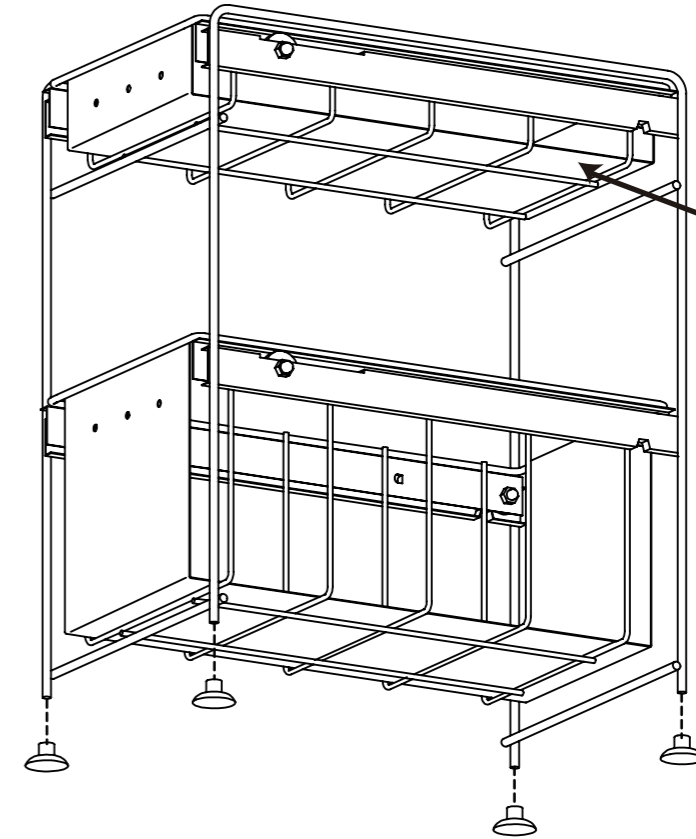

YA-810088 洗面下ラック 2段 W22 タイプ ブラック
YA-810089 洗面下ラック 2段 W27 タイプ ブラック

共通取扱説明書

完成図

※2段同時に引き出さないでください。
転倒の恐れがあります。

イメージは「YA-810088 洗面下ラック
2段W22タイプブラック」です。

はじめに

この度は当社製品をお買い上げいただき、誠にありがとうございます。
ご使用前に、この取扱説明書をよくお読みください。不適切なご使用方法は、破損や怪我の原因にもなりますので、必ず指示に従って正しくご使用ください。
また、本書は、いつでも取り出してご覧いただけるよう、必ず保管してください。

品質表示

材質 ... 本体/スチール(クロムメッキ)
引出し/スチール(エポキシ樹脂粉体塗装)

サイズ ... (約)
YA-810088: 幅220×奥行340×高さ377mm
YA-810089: 幅270×奥行340×高さ377mm

原産国 ... 日本

⚠ 使用上の注意

- ◇この商品本来の目的以外でのご使用は、絶対におやめください。破損や怪我の原因になります。
- ◇商品に乗ったりしないでください。怪我をする恐れがあります。特にお子様には十分ご注意ください。
- ◇片寄った荷重をかけたり、傾いた場所や凹凸のある場所でのご使用はお避けください。
2段同時に引き出さないでください。転倒の恐れがあります。
- ◇定期的に各部(ビス・接合部分など)の点検を行ってください。
- ◇天災などの不可抗力や、不当な修理・改造による故障・破損などは保障いたしかねます。
- ◇廃棄の際は、お住まいの市町村などの注意に従って正しい廃棄の方法をお守りください。
- ◇商品を移動する際は、上に乗っている物を全て取り除いてから行ってください。上の物が落下して怪我をする恐れがあります。
- ◇商品の外観・仕様は、予告なく変更する場合があります。
- この商品についてのお問い合わせは下記までご連絡ください。

シリアルナンバー
貼り付け位置

※引出しの裏部分に、シリアルナンバーシールが貼り付けてあります。

○数字○

脚部分に吸盤を差し込んでください。
※ご使用時は必ず吸盤をつけてから設置してください。

引き出しの取り外し方

※引き出しをストッパーがぶつかる所まで引き出し、引き出しの手前側を上を持ち上げ、引き出しを斜めにしたまま抜き取ります。
引き出しを入れる時は、逆の手順で行ってください。