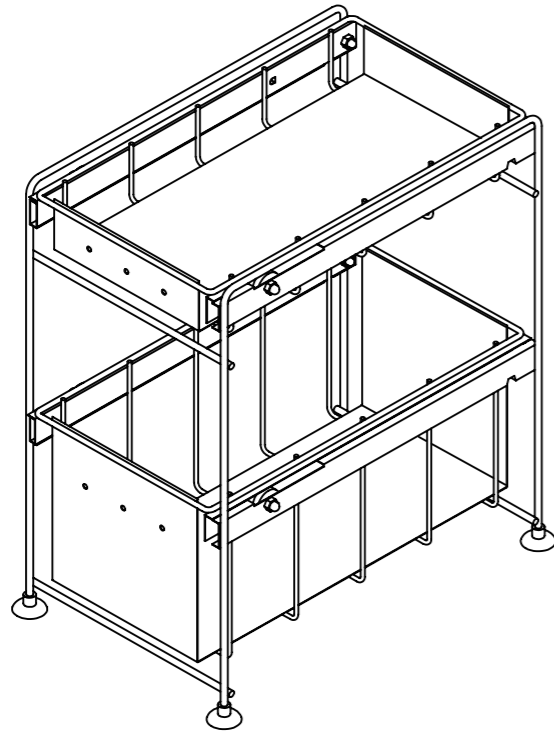

YA-810088 洗面下ラック 2段 W22 タイプ ブラック
YA-810089 洗面下ラック 2段 W27 タイプ ブラック

共通取扱説明書

完成図

※2段同時に引き出さないでください。
転倒の恐れがあります。

イメージは「YA-810088 洗面下ラック
2段W22タイプブラック」です。

はじめに

この度は当社製品をお買い上げいただき、誠にありがとうございます。
ご使用前に、この取扱説明書をよくお読みください。不適切なご使用方法は、破損や怪我の原因にもなりますので、必ず指示に従って正しくご使用ください。
また、本書は、いつでも取り出してご覧いただけるよう、必ず保管してください。

品質表示

材質 ... 本体/スチール(クロムメッキ)
引出し/スチール(エポキシ樹脂粉体塗装)

サイズ ... (約)
YA-810088: 幅220×奥行340×高さ377mm
YA-810089: 幅270×奥行340×高さ377mm

原産国 ... 日本

⚠ 使用上の注意

- ◇この商品本来の目的以外でのご使用は、絶対におやめください。破損や怪我の原因になります。
- ◇商品に乗ったりしないでください。怪我をする恐れがあります。特にお子様には十分ご注意ください。
- ◇片寄った荷重をかけたり、傾いた場所や凹凸のある場所でのご使用はお避けください。
2段同時に引き出さないでください。転倒の恐れがあります。
- ◇定期的に各部(ビス・接合部分など)の点検を行ってください。
- ◇天災などの不可抗力や、不当な修理・改造による故障・破損などは保障いたしかねます。
- ◇廃棄の際は、お住まいの市町村などの注意に従って正しい廃棄の方法をお守りください。
- ◇商品を移動する際は、上に乗っている物を全て取り除いてから行ってください。上の物が落下して怪我をする恐れがあります。
- ◇商品の外観・仕様は、予告なく変更する場合があります。
- この商品についてのお問い合わせは下記までご連絡ください。