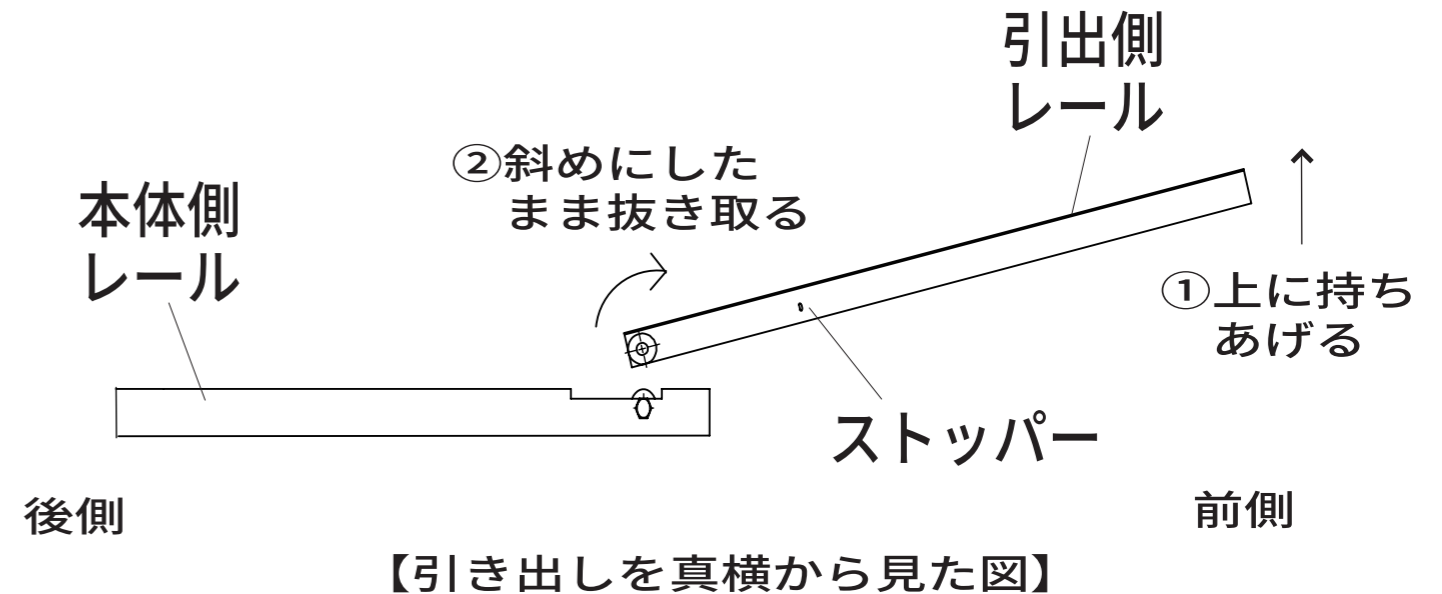

品質表示

材質 ... 本体/スチール(クロムメッキ)
引出し/スチール(エポキシ樹脂粉体塗装)

サイズ ... (約)
YA-810088: 幅220×奥行340×高さ377mm
YA-810089: 幅270×奥行340×高さ377mm

原産国 ... 日本

⚠ 使用上の注意

- ◇この商品本来の目的以外でのご使用は、絶対におやめください。破損や怪我の原因になります。
- ◇商品に乗ったりしないでください。怪我をする恐れがあります。特にお子様には十分ご注意ください。
- ◇片寄った荷重をかけたり、傾いた場所や凹凸のある場所でのご使用はお避けください。
2段同時に引き出さないでください。転倒の恐れがあります。
- ◇定期的に各部(ビス・接合部分など)の点検を行ってください。
- ◇天災などの不可抗力や、不当な修理・改造による故障・破損などは保障いたしかねます。
- ◇廃棄の際は、お住まいの市町村などの注意に従って正しい廃棄の方法をお守りください。
- ◇商品を移動する際は、上に乗っている物を全て取り除いてから行ってください。上の物が落下して怪我をする恐れがあります。
- ◇商品の外観・仕様は、予告なく変更する場合があります。
- この商品についてのお問い合わせは下記までご連絡ください。

シリアルナンバー
貼り付け位置

※引出しの裏部分に、シリアルナンバーシールが貼り付けてあります。

○数字○

脚部分に吸盤を差し込んでください。
※ご使用時は必ず吸盤をつけてから設置してください。

引き出しの取り外し方

※引き出しをストッパーがぶつかる所まで引き出し、引き出しの手前側を上を持ち上げ、引き出しを斜めにしたまま抜き取ります。
引き出しを入れる時は、逆の手順で行ってください。