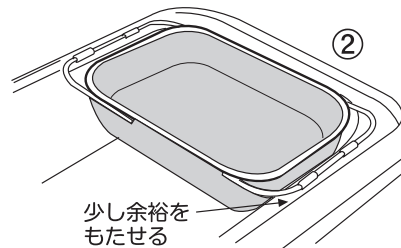

部品明細

①洗い桶
(ゴム脚付)
…1

※本体の底裏面に、シリアルナンバーシールが貼り付けてあります。

②スライドカゴ…1

③チューブ…4

切れ目があります。

使用方法

38.5~51.0mmまで
スライドします。

カゴ内寸法
(約) 31.0×15.0×5.7cm

シンクで
ご使用して
ください。

③
切れ目を開いて
両側に2ケずつ
巻きつけてくだ
さい。

※桶の中に物が入った状態で引きずらないでください。ゴムがはずれる場合がありますので、桶を持って移動してください。

②
少し余裕を
もたせる

注意

- 本来の使用目的以外でのご使用はしないでください。
- 移動される時は、置いてあるものをすべて取り除いてから動かしてください。バランスを崩して転倒する恐れがあります。
- 耐荷重以内でご使用ください。製品が破損し、ケガ等の原因になる恐れがあります。
- 商品に乗ったりしないでください。ケガをする恐れがあります。特にお子様には十分注意してください。
- 天災等の不可抗力やお客様のお取扱い上の不注意、不当な修理・改造による故障・破損等は責任を負いませんのでご了承ください。
- 片寄った荷重は、かけないでください。
- 水気が残った状態での長時間のご使用にはご注意ください。ステンレスは、全くサビが出ないということではありません。水道水の塩素等で染み跡などが残る場合があります。洗う際は、スポンジ等で洗ってよく乾かしてください。
- 時々、製品にユガミ・曲がり等がないか確認してください。異常な状態で使用され続けますと破損やケガ等の原因となります。
- 火のそばで使用しないでください。熱くなり、ヤケドをする恐れがあります。
- 製品の仕様は改良のため、予告なく変更することがあります。

※洗い桶の底裏面に、数字が記載されたシールが貼り付けてあります。これは生産管理上、必要なシリアルナンバーです。剥がして使用説明書内の指定の位置に貼っていただくか、わかりやすい場所に貼り付けて、なくさないように大切に保管ください。

シリアルナンバー
貼り付け位置

品質表示

- ①洗い桶/ステンレススチール
サイズ/幅38.0×奥行25.3×高さ13.0cm
容量/約6,000ml
■インド製
- ②スライドカゴ/18-8ステンレススチール
サイズ/幅38.5~51.0×奥行20.3×
高さ5.8cm
耐荷重/約1.0kg
- ③チューブ/シリコンゴム
■日本製