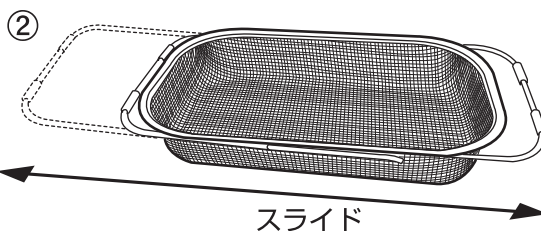

部品明細

①洗い桶
(ゴム脚付)
…1

※本体の底裏面に、シリアルナンバーシールが貼り付けてあります。

②スライドカゴ…1

③チューブ…4

切れ目があります。

使用方法

38.5~51.0mmまで
スライドします。

カゴ内寸法
(約) 31.0×15.0×5.7cm

シンクで
ご使用して
ください。

③
切れ目を開いて
両側に2ケずつ
巻きつけてくだ
さい。

※桶の中に物が入った状態で引きずらないでください。ゴムがはずれる場合がありますので、桶を持って移動してください。

②
少し余裕を
もたせる

注意

- 本来の使用目的以外でのご使用はしないでください。
- 移動される時は、置いてあるものをすべて取り除いてから動かしてください。バランスを崩して転倒する恐れがあります。
- 耐荷重以内でご使用ください。製品が破損し、ケガ等の原因になる恐れがあります。
- 商品に乗ったりしないでください。ケガをする恐れがあります。特にお子様には十分注意してください。
- 天災等の不可抗力やお客様のお取扱い上の不注意、不当な修理・改造による故障・破損等は責任を負いませんのでご了承ください。
- 片寄った荷重は、かけないでください。
- 水気が残った状態での長時間のご使用にはご注意ください。ステンレスは、全くサビが出ないということではありません。水道水の塩素等で染み跡などが残る場合があります。洗う際は、スポンジ等で洗ってよく乾かしてください。
- 時々、製品にユガミ・曲がり等がないか確認してください。異常な状態で使用され続けますと破損やケガ等の原因となります。
- 火のそばで使用しないでください。熱くなり、ヤケドをする恐れがあります。
- 製品の仕様は改良のため、予告なく変更することがあります。

※洗い桶の底裏面に、数字が記載されたシールが貼り付けてあります。これは生産管理上、必要なシリアルナンバーです。剥がして使用説明書内の指定の位置に貼っていただくか、わかりやすい場所に貼り付けて、なくさないように大切に保管ください。

シリアルナンバー
貼り付け位置

品質表示

- ①洗い桶/ステンレススチール
サイズ/幅38.0×奥行25.3×高さ13.0cm
容量/約6,000ml
■インド製
- ②スライドカゴ/18-8ステンレススチール
サイズ/幅38.5~51.0×奥行20.3×
高さ5.8cm
耐荷重/約1.0kg
- ③チューブ/シリコンゴム
■日本製