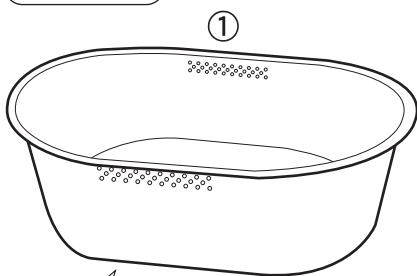

部品明細

①洗い桶
(ゴム脚付)
…1

※本体の底裏面に、シリアルナンバーシールが貼り付けてあります。

②スライドカゴ…1

③チューブ…4

切れ目があります。

使用方法

38.5~51.0mmまで
スライドします。

カゴ内寸法
(約) 31.0×15.0×5.7cm

シンクで
ご使用して
ください。

③
切れ目を開いて
両側に2ケずつ
巻きつけてくだ
さい。

※桶の中に物が入った状態で引きずらないでください。ゴムがはずれる場合がありますので、桶を持って移動してください。

②
少し余裕を
もたせる

注意

- 本来の使用目的以外でのご使用はしないでください。
- 移動される時は、置いてあるものをすべて取り除いてから動かしてください。バランスを崩して転倒する恐れがあります。
- 耐荷重以内でご使用ください。製品が破損し、ケガ等の原因になる恐れがあります。
- 商品に乗ったりしないでください。ケガをする恐れがあります。特にお子様には十分注意してください。
- 天災等の不可抗力やお客様のお取扱い上の不注意、不当な修理・改造による故障・破損等は責任を負いませんのでご了承ください。
- 片寄った荷重は、かけないでください。
- 水気が残った状態での長時間のご使用にはご注意ください。ステンレスは、全くサビが出ないということではありません。水道水の塩素等で染み跡などが残る場合があります。洗う際は、スポンジ等で洗ってよく乾かしてください。
- 時々、製品にユガミ・曲がり等がないか確認してください。異常な状態で使用され続けますと破損やケガ等の原因となります。
- 火のそばで使用しないでください。熱くなり、ヤケドをする恐れがあります。
- 製品の仕様は改良のため、予告なく変更することがあります。

※洗い桶の底裏面に、数字が記載されたシールが貼り付けてあります。これは生産管理上、必要なシリアルナンバーです。剥がして使用説明書内の指定の位置に貼っていただくか、わかりやすい場所に貼り付けて、なくさないように大切に保管ください。

シリアルナンバー
貼り付け位置

品質表示

- ①洗い桶/ステンレススチール
サイズ/幅38.0×奥行25.3×高さ13.0cm
容量/約6,000ml
■インド製
- ②スライドカゴ/18-8ステンレススチール
サイズ/幅38.5~51.0×奥行20.3×
高さ5.8cm
耐荷重/約1.0kg
- ③チューブ/シリコンゴム
■日本製