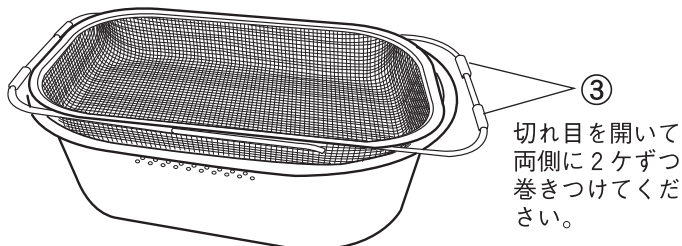

部品明細

①洗い桶
(ゴム脚付)
…1

※本体の底裏面に、シリアルナンバーシールが貼り付けてあります。

②スライドカゴ…1

③チューブ…4

切れ目があります。

使用方法

38.5~51.0mmまで
スライドします。

カゴ内寸法
(約) 31.0×15.0×5.7cm

シンクで
ご使用して
ください。

③
切れ目を開いて
両側に2ケずつ
巻きつけてくだ
さい。

※桶の中に物が入った状態で引きずらないでください。ゴムがはずれる場合がありますので、桶を持って移動してください。

②
少し余裕を
もたせる

注意

- 本来の使用目的以外でのご使用はしないでください。
- 移動される時は、置いてあるものをすべて取り除いてから動かしてください。バランスを崩して転倒する恐れがあります。
- 耐荷重以内でご使用ください。製品が破損し、ケガ等の原因になる恐れがあります。
- 商品に乗ったりしないでください。ケガをする恐れがあります。特にお子様には十分注意してください。
- 天災等の不可抗力やお客様のお取扱い上の不注意、不当な修理・改造による故障・破損等は責任を負いませんのでご了承ください。
- 片寄った荷重は、かけないでください。
- 水気が残った状態での長時間のご使用にはご注意ください。ステンレスは、全くサビが出ないということではありません。水道水の塩素等で染み跡などが残る場合があります。洗う際は、スポンジ等で洗ってよく乾かしてください。
- 時々、製品にユガミ・曲がり等がないか確認してください。異常な状態で使用され続けますと破損やケガ等の原因となります。
- 火のそばで使用しないでください。熱くなり、ヤケドをする恐れがあります。
- 製品の仕様は改良のため、予告なく変更することがあります。

※洗い桶の底裏面に、数字が記載されたシールが貼り付けてあります。これは生産管理上、必要なシリアルナンバーです。剥がして使用説明書内の指定の位置に貼っていただくか、わかりやすい場所に貼り付けて、なくさないように大切に保管ください。

シリアルナンバー
貼り付け位置

品質表示

- ①洗い桶/ステンレススチール
サイズ/幅38.0×奥行25.3×高さ13.0cm
容量/約6,000ml
■インド製
- ②スライドカゴ/18-8ステンレススチール
サイズ/幅38.5~51.0×奥行20.3×
高さ5.8cm
耐荷重/約1.0kg
- ③チューブ/シリコンゴム
■日本製