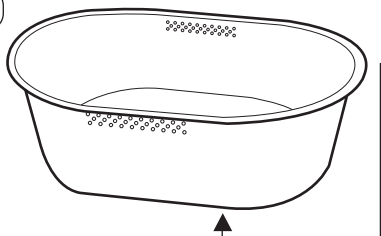

部品明細

①洗い桶
(ゴム脚付)
…1

※本体の底裏面に、シリアルナンバーシールが貼り付けてあります。

②スライドカゴ…1

③チューブ…4

切れ目があります。

使用方法

38.5~51.0mmまで
スライドします。

カゴ内寸法
(約) 31.0×15.0×5.7cm

シンクで
ご使用して
ください。

③
切れ目を開いて
両側に2ケずつ
巻きつけてくだ
さい。

※桶の中に物が入った状態で引きずらないでください。ゴムがはずれる場合がありますので、桶を持って移動してください。

②
少し余裕を
もたせる

注意

- 本来の使用目的以外でのご使用はしないでください。
- 移動される時は、置いてあるものをすべて取り除いてから動かしてください。バランスを崩して転倒する恐れがあります。
- 耐荷重以内でご使用ください。製品が破損し、ケガ等の原因になる恐れがあります。
- 商品に乗ったりしないでください。ケガをする恐れがあります。特にお子様には十分注意してください。
- 天災等の不可抗力やお客様のお取扱い上の不注意、不当な修理・改造による故障・破損等は責任を負いませんのでご了承ください。
- 片寄った荷重は、かけないでください。
- 水気が残った状態での長時間のご使用にはご注意ください。ステンレスは、全くサビが出ないということではありません。水道水の塩素等で染み跡などが残る場合があります。洗う際は、スポンジ等で洗ってよく乾かしてください。
- 時々、製品にユガミ・曲がり等がないか確認してください。異常な状態で使用され続けますと破損やケガ等の原因となります。
- 火のそばで使用しないでください。熱くなり、ヤケドをする恐れがあります。
- 製品の仕様は改良のため、予告なく変更することがあります。

※洗い桶の底裏面に、数字が記載されたシールが貼り付けてあります。これは生産管理上、必要なシリアルナンバーです。剥がして使用説明書内の指定の位置に貼っていただくか、わかりやすい場所に貼り付けて、なくさないように大切に保管ください。

シリアルナンバー
貼り付け位置

品質表示

- ①洗い桶/ステンレススチール
サイズ/幅38.0×奥行25.3×高さ13.0cm
容量/約6,000ml
■インド製
- ②スライドカゴ/18-8ステンレススチール
サイズ/幅38.5~51.0×奥行20.3×
高さ5.8cm
耐荷重/約1.0kg
- ③チューブ/シリコンゴム
■日本製