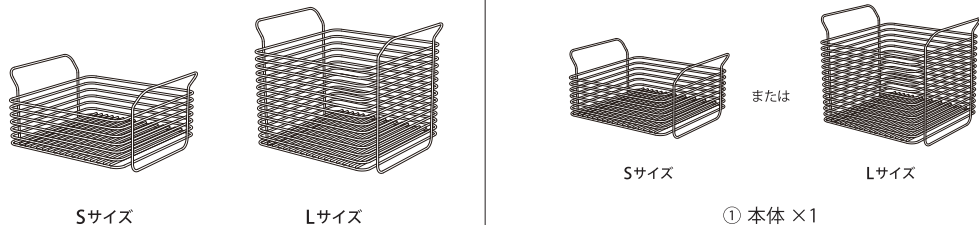

キッチンバスケット S SR SS-310144  
 キッチンバスケット L SR SS-310145  
 キッチンバスケット S RG SS-310153  
 キッチンバスケット L RG SS-310154 共通取扱・使用説明書

この度は当社製品をお買い上げいただきありがとうございます。本説明書をお読みいただき、未永くご使用いただけます様  
 お願い申し上げます。尚、本紙は保管していただき、使用説明書等を時々読み返してご使用ください。

部品明細

主な特徴

毎日の定番モノをスッキリとまとめられます。

- ・スタッキング可能  
重ねて使えるから省スペース。  
※Lサイズ、Sサイズ共にスタッキング可能
- ・運びやすい取っ手付き  
テーブルにも運びやすい取っ手が便利。
- ・深さもたっぷり  
Lサイズは食パンも入ります。

△注意

- 本来の使用目的以外での使用はしないでください。ケガをする恐れがあります。天災等の不可抗力やお客様のお取扱い上の不注意、不当な修理・改造による故障・破損等は責任を負いませんのでご了承ください。
- ステンレスはサビにくい金属ですが、水分や汚れの付着等によりサビが発生する場合があります。汚れた場合は食器用洗剤で洗って水気をきれいに拭き取ってください。
- 火のそばで使用しないでください。本体が熱くなり火傷する危険性があります。
- 塩分や酸等を含んだ汚れを付着したまま放置したり、鉄・アルミ等、異種金属と接触したまま放置するとサビ発生の原因となります。
- ローズゴールドタイプはアルカリ性の洗剤を絶対に使用しないでください。メッキがはがれてくる恐れがあります。

型番：(S) SS-310144・SS-310153・(L) SS-310145・SS-310154  
 商品名：キッチンバスケットS SR / キッチンバスケットS RG  
 キッチンバスケットL SR / キッチンバスケットL RG  
 サイズ：S (約)W245×D206×H122mm・L (約)W245×D206×H199mm  
 材質：本体 18-8 ステンレス(SS-310144・SS-310145)  
 本体 18-8 ステンレス(ローズゴールドメッキ) (SS-310153・SS-310154)  
 耐荷重：S / (約) 3 kg・L / (約) 3 kg  
 原産国：日本製