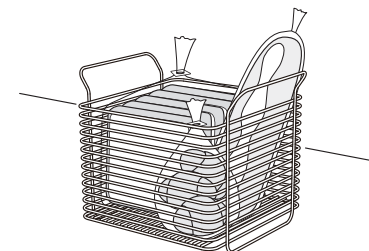

型番：(S) SS-310144・SS-310153・(L) SS-310145・SS-310154  
 商品名：キッチンバスケットS SR / キッチンバスケットS RG  
 キッチンバスケットL SR / キッチンバスケットL RG  
 サイズ：S (約)W245×D206×H122mm・L (約)W245×D206×H199mm  
 材質：本体 18-8 ステンレス(SS-310144・SS-310145)  
 本体 18-8 ステンレス(ローズゴールドメッキ) (SS-310153・SS-310154)  
 耐荷重：S / (約) 3 kg・L / (約) 3 kg  
 原産国：日本製

※本品のPOPに、数字が記載されたシールが貼り付けてあります。これは、生産管理上必要なシリアルナンバーです。切り取って取扱・使用説明書内の指定の位置にゼロハンテープ等で貼っていただくか、数字を説明書内の余白に書き写して、大切に保管ください。

シリアルナンバー  
 貼り付け位置

使用イメージ

ライフスタイルに合わせて、いろいろなものを収納できます。

・フルーツや野菜の保存

・パンなどをまとめて収納

・ふきんやタオルの収納