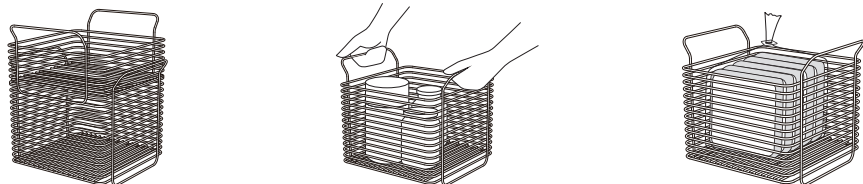

キッチンバスケット S SR SS-310144  
 キッチンバスケット L SR SS-310145  
 キッチンバスケット S RG SS-310153  
 キッチンバスケット L RG SS-310154 共通取扱・使用説明書

この度は当社製品をお買い上げいただきありがとうございます。本説明書をお読みいただき、未永くご使用いただけます様  
 お願い申し上げます。尚、本紙は保管していただき、使用説明書等を時々読み返してご使用ください。

部品明細

主な特徴

毎日の定番モノをスッキリとまとめられます。

- ・スタッキング可能  
重ねて使えるから省スペース。  
※Lサイズ、Sサイズ共にスタッキング可能
- ・運びやすい取っ手付き  
テーブルにも運びやすい取っ手が便利。
- ・深さもたっぷり  
Lサイズは食パンも入ります。

△注意

- 本来の使用目的以外での使用はしないでください。ケガをする恐れがあります。天災等の不可抗力やお客様のお取扱い上の不注意、不当な修理・改造による故障・破損等は責任を負いませんのでご了承ください。
- ステンレスはサビにくい金属ですが、水分や汚れの付着等によりサビが発生する場合があります。汚れた場合は食器用洗剤で洗って水気をきれいに拭き取ってください。
- 火のそばで使用しないでください。本体が熱くなり火傷する危険性があります。
- 塩分や酸等を含んだ汚れを付着したまま放置したり、鉄・アルミ等、異種金属と接触したまま放置するとサビ発生の原因となります。
- ローズゴールドタイプはアルカリ性の洗剤を絶対に使用しないでください。メッキがはがれてくる恐れがあります。

型番：(S) SS-310144・SS-310153・(L) SS-310145・SS-310154  
 商品名：キッチンバスケットS SR / キッチンバスケットS RG  
 キッチンバスケットL SR / キッチンバスケットL RG  
 サイズ：S (約)W245×D206×H122mm・L (約)W245×D206×H199mm  
 材質：本体 18-8 ステンレス(SS-310144・SS-310145)  
 本体 18-8 ステンレス(ローズゴールドメッキ) (SS-310153・SS-310154)  
 耐荷重：S / (約) 3 kg・L / (約) 3 kg  
 原産国：日本製