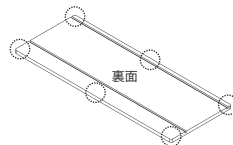

ST-345001S KAWAKI モイストレイ スライドタイプ 取扱説明書

このたびは当社製品をお買い上げいただき、誠にありがとうございます。
安全にご使用いただくためにも必ずこの説明書をよくお読みください。
また、本書はいつでも取り出してご覧いただけるよう、保管してください。

・モイストレイ ×1

- ・紙やすり ×1 ・クッションゴム ×6 (サービス品)

この商品は MM-700088 KAWAKI 水切りラック スライドタイプの専用トレイです。
ご使用の際は、水切りラックの説明書をご確認の上、正しくご使用ください。

また、こちらの商品は単品としてもご使用いただけます。その際、設置面に傷が付くのが
気になる方は、裏面の6ヶ所にクッションゴムを貼ってからご使用ください。

○クッションゴム貼り付け位置

※クッションゴムは、貼ってから必ず約1日おいてからご使用ください。

直後にご使用になると、クッションゴムがすぐ剥がれる場合がございます。

※単品でご使用になる場合、置いた状態で引きずらないでください。以下の恐れがあります。

- ・クッションゴムを貼ってないとき → 設置面に傷が付く恐れがあります。
- ・クッションゴムを貼っているとき → クッションゴムが剥がれる恐れがあります。