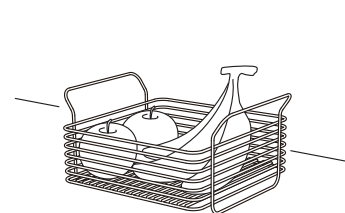

型番：(S) SS-310153・(L) SS-310154  
 商品名：キッチンバスケットSRG・キッチンバスケットLRG  
 サイズ：S(約)W245×D206×H122mm・L(約)W245×D206×H199mm  
 材質：本体 18-8 ステンレス(ローズゴールドメッキ)  
 耐荷重：S/(約)3kg・L/(約)3kg  
 原産国：日本製

※本品のPOPに、数字が記載されたシールが貼り付けてあります。これは、生産管理上必要なシリアルナンバーです。切り取って取扱・使用説明書内の指定の位置にゼロハンテープ等で貼っていただくか、数字を説明書内の余白に書き写して、大切に保管ください。

シリアルナンバー  
 貼り付け位置

使用イメージ

ライフスタイルに合わせて、いろいろなものを収納できます。

・フルーツや野菜の保存

・パンなどをまとめて収納

・ふきんやタオルの収納

・コップや食器を収納

- 塩分や酸等を含んだ汚れを付着したまま放置したり、鉄・アルミ等、異種金属と接触したまま放置するとサビ発生の原因となります。
- 片寄った荷重をかけたり、耐荷重以上の物を置かないでください。また、傾いた場所や凹凸のある場所での使用はお避けください。
- 商品に乗ったりしないでください。ケガをする恐れがあります。特にお子様には十分ご注意ください。
- 定期的に各部(接合部など)の点検を行ってください。
- 廃棄の際には、お住まいの市町村などの注意にしたがって正しい廃棄の方法をお守りください。
- 商品を移動する際は中に入っているものが落下しないか等を確認しながら行ってください。中の物が落下してケガをする恐れがあります。
- 製品の仕様は改良のため、予告なく変更する場合があります。