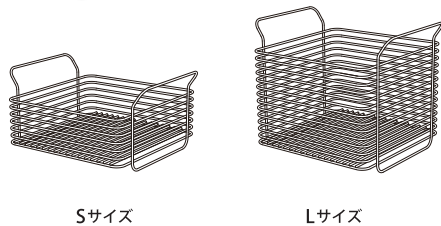

キッチンバスケット S RG SS-310153  
 キッチンバスケット L RG SS-310154 共通取扱・使用説明書

この度は当社製品をお買い上げいただきありがとうございます。本説明書をお読みいただき、未永くご使用いただきます様  
 お願い申し上げます。尚、本紙は保管していただき、使用説明書等を時々読み返してご使用ください。

Sサイズ

Lサイズ

部品明細

Sサイズ

Lサイズ

① 本体 × 1

主な特徴

毎日の定番モノをスッキリとまとめられます。

- ・スタッキング可能  
重ねて使えるから省スペース。  
※Lサイズ、Sサイズ共にスタッキング可能
- ・運びやすい取っ手付き  
テーブルにも運びやすい取っ手が便利。
- ・深さもたっぷり  
Lサイズは食パンも入ります。

△ 注意

- 食洗機に入れて洗わないでください。変色したりする恐れがあります。
- アルカリ性や酸性の洗剤等を絶対に使用しないでください。メッキが剥がれたり、変色したりする恐れがあります。※汚れた場合などは、中性洗剤で洗ってください。
- 高温になる場所には、置いたり、入れたりしないでください。変色したりする恐れがあります。
- 本来の使用目的以外での使用はしないでください。ケガをする恐れがあります。天災等の不可抗力やお客様のお取扱い上の不注意、不当な修理・改造による故障・破損等は責任を負いませんのでご了承ください。
- ステンレスはサビにくい金属ですが、水分や汚れの付着等によりサビが発生する場合があります。汚れた場合は食器用洗剤で洗って水気をきれいに拭き取ってください。
- 火のそばで使用しないでください。本体が熱くなり火傷する危険性があります。

型番：(S) SS-310153・(L) SS-310154  
 商品名：キッチンバスケットSRG・キッチンバスケットLRG  
 サイズ：S(約)W245×D206×H122mm・L(約)W245×D206×H199mm  
 材質：本体 18-8 ステンレス(ローズゴールドメッキ)  
 耐荷重：S/(約)3kg・L/(約)3kg  
 原産国：日本製

※本品のPOPに、数字が記載されたシールが貼り付けてあります。これは、生産管理上必要なシリアルナンバーです。切り取って取扱・使用説明書内の指定の位置にゼロハンテープ等で貼っていただくか、数字を説明書内の余白に書き写して、大切に保管ください。