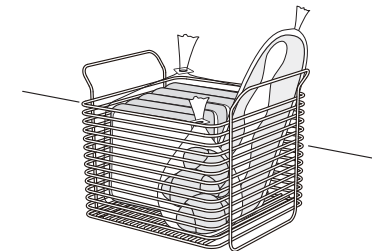

型番：(S) SS-310153・(L) SS-310154  
 商品名：キッチンバスケットSRG・キッチンバスケットLRG  
 サイズ：S(約)W245×D206×H122mm・L(約)W245×D206×H199mm  
 材質：本体 18-8 ステンレス(ローズゴールドメッキ)  
 耐荷重：S/(約)3kg・L/(約)3kg  
 原産国：日本製

※本品のPOPに、数字が記載されたシールが貼り付けてあります。これは、生産管理上必要なシリアルナンバーです。切り取って取扱・使用説明書内の指定の位置にゼロハンテープ等で貼っていただくか、数字を説明書内の余白に書き写して、大切に保管ください。

シリアルナンバー  
 貼り付け位置

使用イメージ

ライフスタイルに合わせて、いろいろなものを収納できます。

・フルーツや野菜の保存

・パンなどをまとめて収納

・ふきんやタオルの収納

・コップや食器を収納

- 塩分や酸等を含んだ汚れを付着したまま放置したり、鉄・アルミ等、異種金属と接触したまま放置するとサビ発生の原因となります。
- 片寄った荷重をかけたり、耐荷重以上の物を置かないでください。また、傾いた場所や凹凸のある場所での使用はお避けください。
- 商品に乗ったりしないでください。ケガをする恐れがあります。特にお子様には十分ご注意ください。
- 定期的に各部(接合部など)の点検を行ってください。
- 廃棄の際には、お住まいの市町村などの注意にしたがって正しい廃棄の方法をお守りください。
- 商品を移動する際は中に入っているものが落下しないか等を確認しながら行ってください。中の物が落下してケガをする恐れがあります。
- 製品の仕様は改良のため、予告なく変更する場合があります。